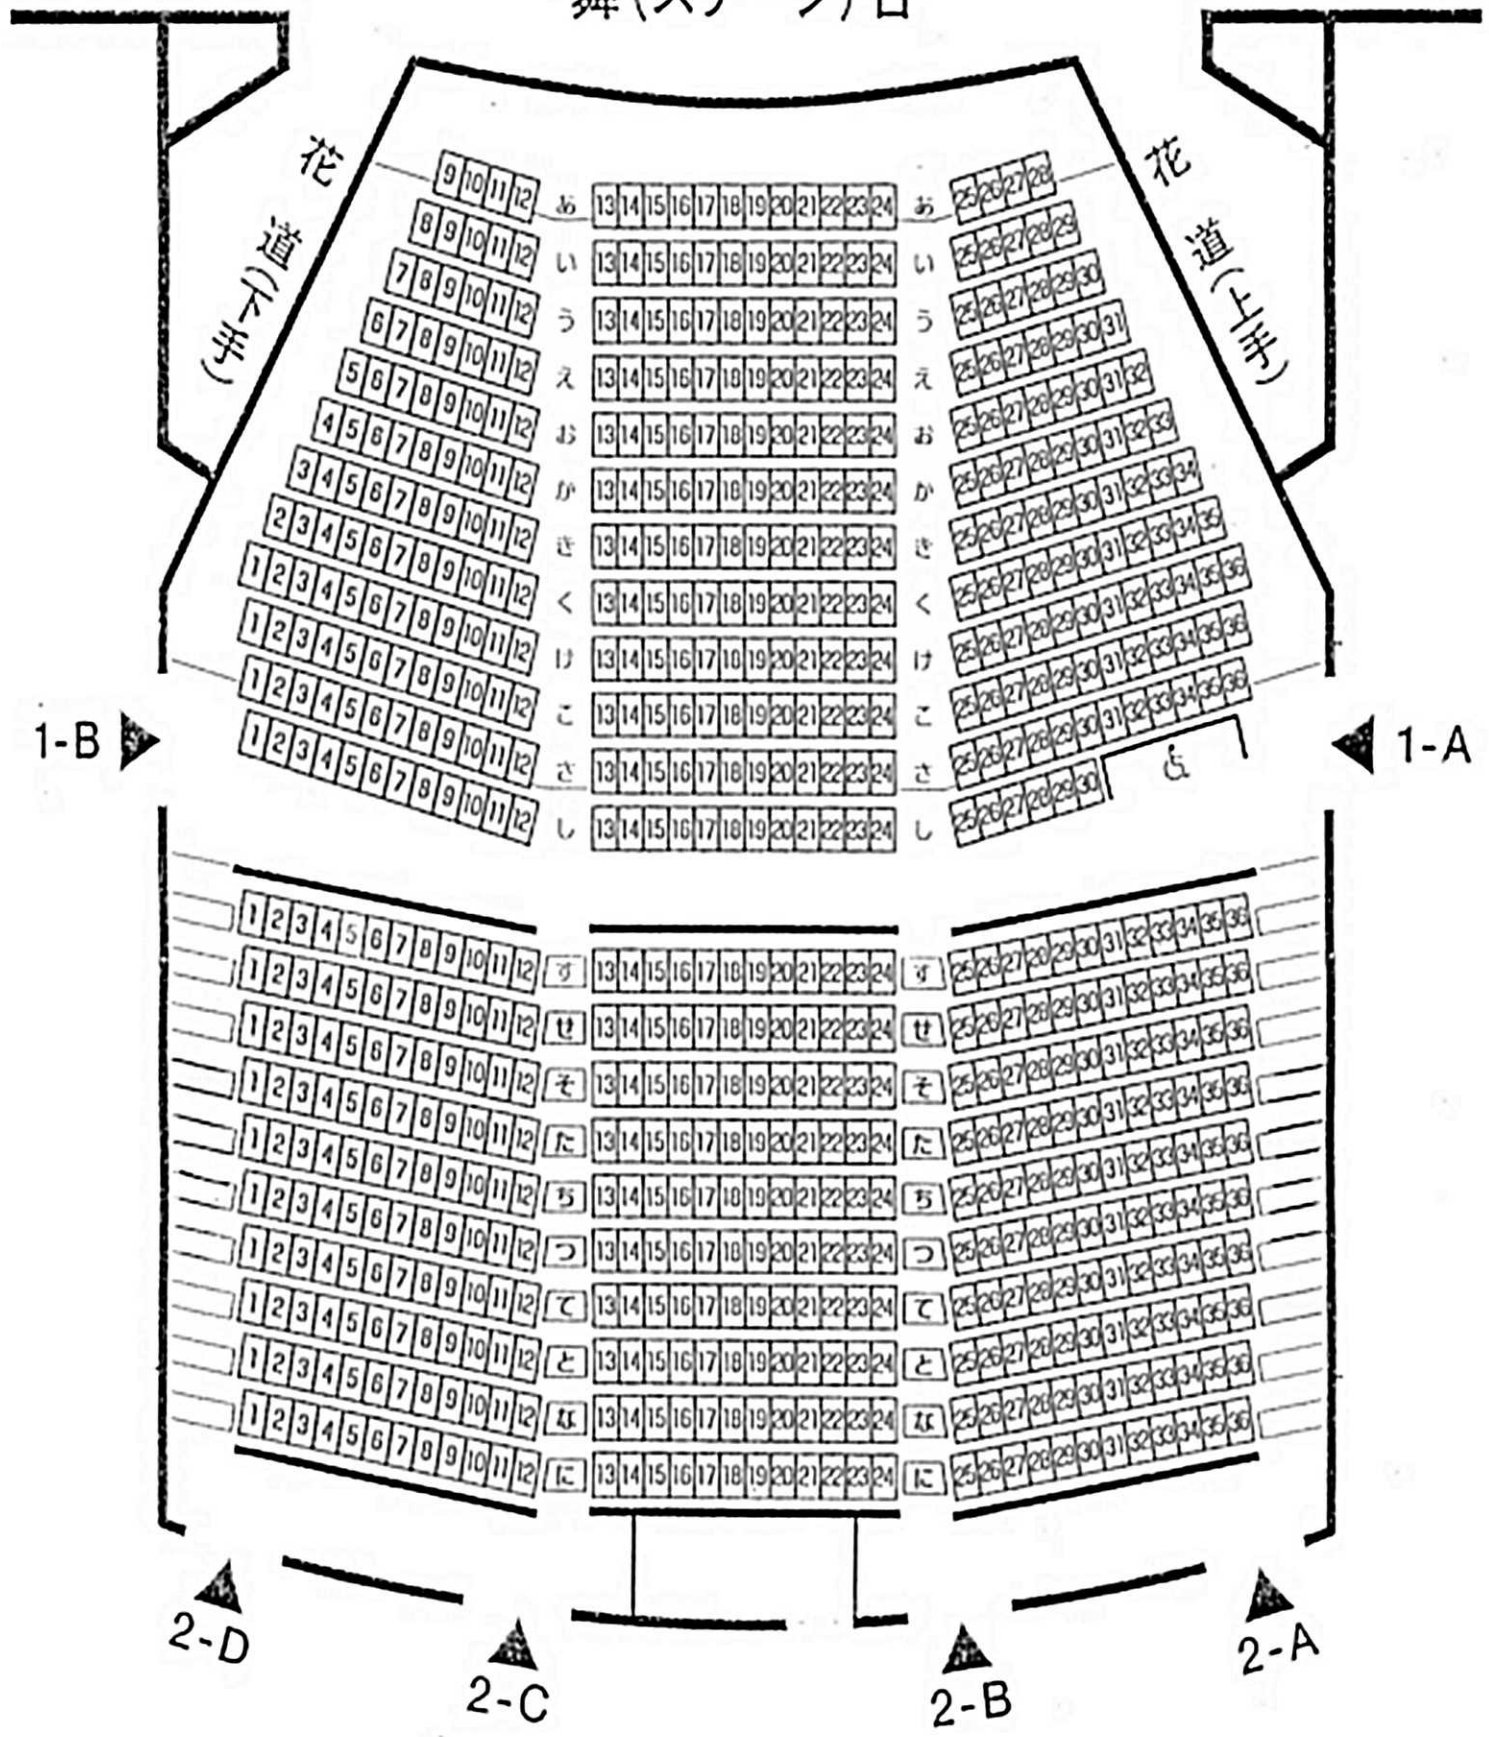

マルベリーホール座席表 (717席)

舞(ステージ)台

花道(下席)

花道(上席)

1-B

1-A

2-D

2-C

2-B

2-A