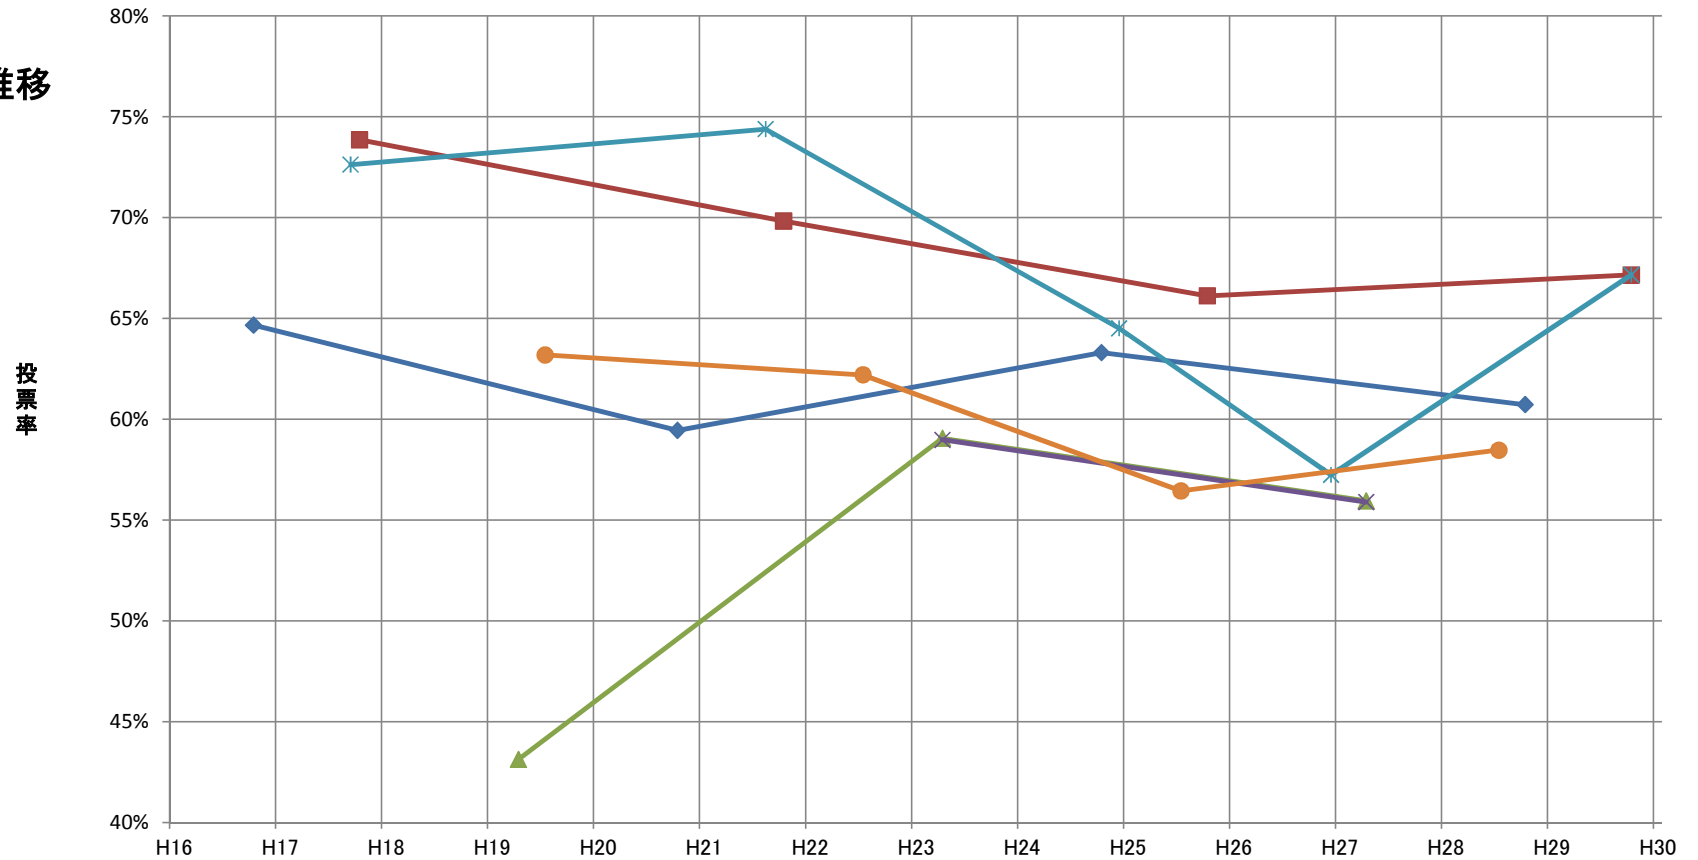

# 投票率の推移

	H16	H17	H18	H19	H20	H21	H22	H23	H24	H25	H26	H27	H28	H29	H30				
	H16.1 0.31	H17.9 .11	H17.1 0.23	H19.4 .8	H19.7 .29	H20.1 0.26	H21.8 .30	H21.1 0.25	H22.7 .11	H23.4 .10	H24.1 0.7	H24.1 2.16	H25.7 .21	H25.1 0.6	H26.1 2.14	H27.4 .12	H28.7 .10	H28.1 0.23	H29.1 0.22
◆ 葛城市長選挙	64.67				59.45				63.31									60.72	
■ 葛城市議会議員選挙			73.86				69.83					66.12							67.16
▲ 奈良県知事選挙				43.13				59.05								55.95			
✳ 奈良県議会議員選挙								58.98								55.89			
✳ 衆議院議員総選挙(小選挙区)		72.63				74.39				64.51			57.24						67.16
● 参議院議員通常選挙(選挙区)				63.19				62.20				56.45					58.47		

執行年