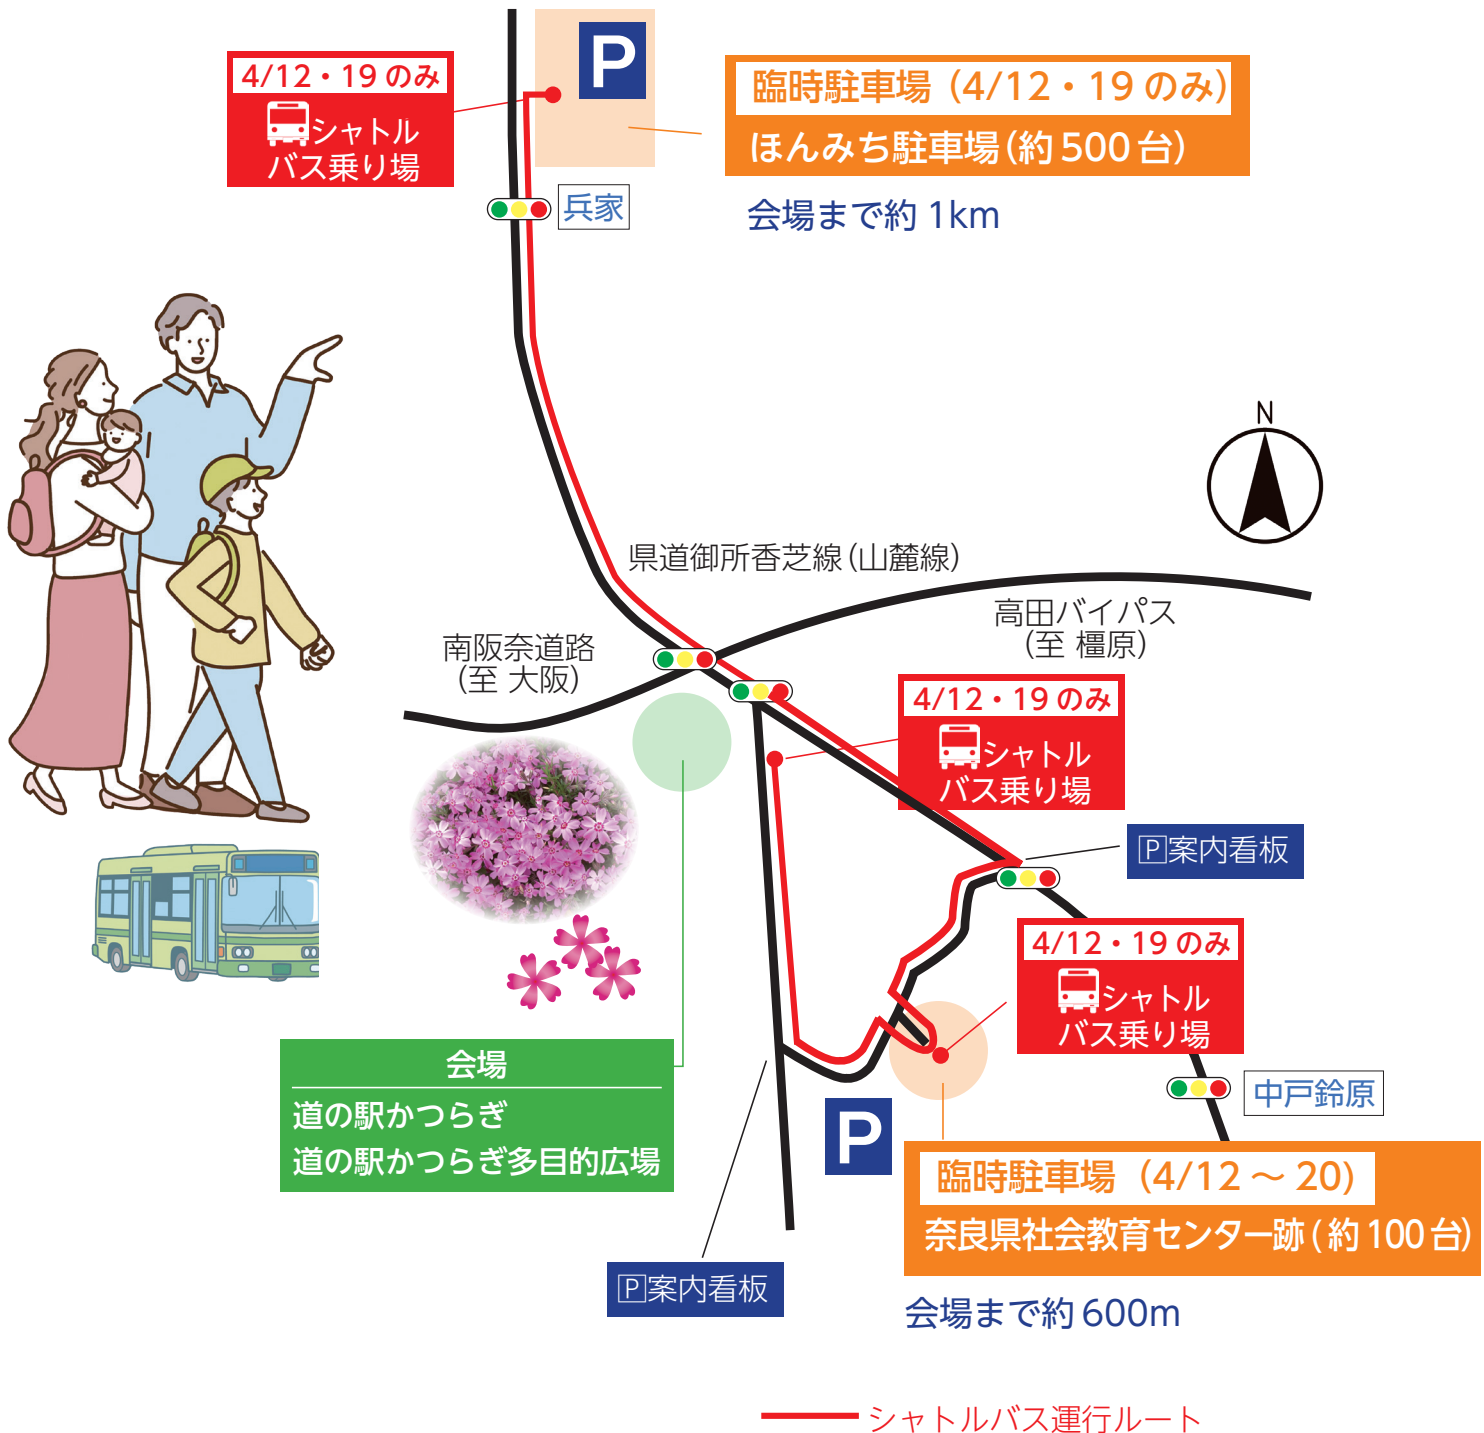

アクセス

シャトルバスは 4/12 (土)・19 (土)のみ運行

期間中 (4/12～20)、道の駅かつらぎ駐車場は混雑が予想されます。お車でお越しの際は、臨時駐車場 (奈良県社会教育センター跡・ほんみち駐車場) をご利用ください。