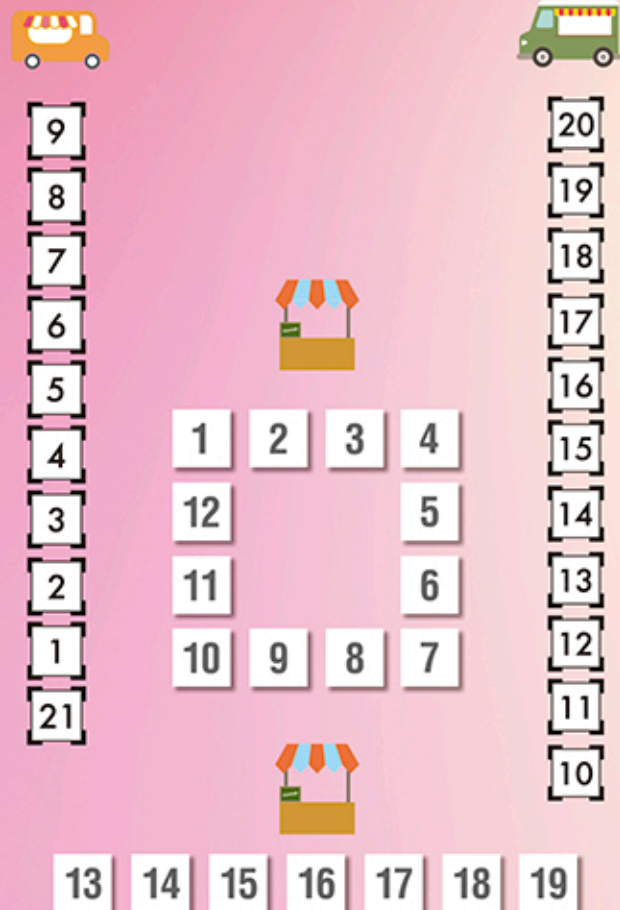

Map

簡易地図

STAGE

総合案内

芝生広場

マルシェ山側の芝生広場に、ふあふあ遊具を設置しております。

Kitchen Car

キッチンカー

1	○元 和歌山 からあげ、フライドポテト
2	彩kitchen ちゃんこ、からあげ、コロッケ
3	(株)トルク かき氷、綿菓子、フルーツ飴
4	和琴きつちん みたらし団子、フルーツあめ他
5	waffca バブルワッフル
6	retox works バーグドッグ
7	cojika ベビーカステラ
8	ロコタコス タコス、タコライス
9	プリンスバナナ バナナジュース
10	あんころcafé クレープ
11	大和牛ホルモンの天ぶら 崙一 大和牛ホルモンの天ぶら、ご当地ふるふるポテト
12	(株)cooper EGG TIME たまごサンド、フライドポテト
13	(株)cooper SWEETS TIME フルーツ飴、クレープ、ジュース
14	GUILT FREE グルテンフリークレープ
15	strawberry kitchen515 いちご飴
16	ジュエヌブルー メロンパン
17	ultimateクレープ クレープ
18	MIMIKO HAT カレーライス
19	Neve26 ケバブ
20	Chicken Rich 焼き鳥ヤンニョムチキン
21	たこ焼き居酒屋つるちゃん ポテト、チュロス、じゃがもち、ドリンク