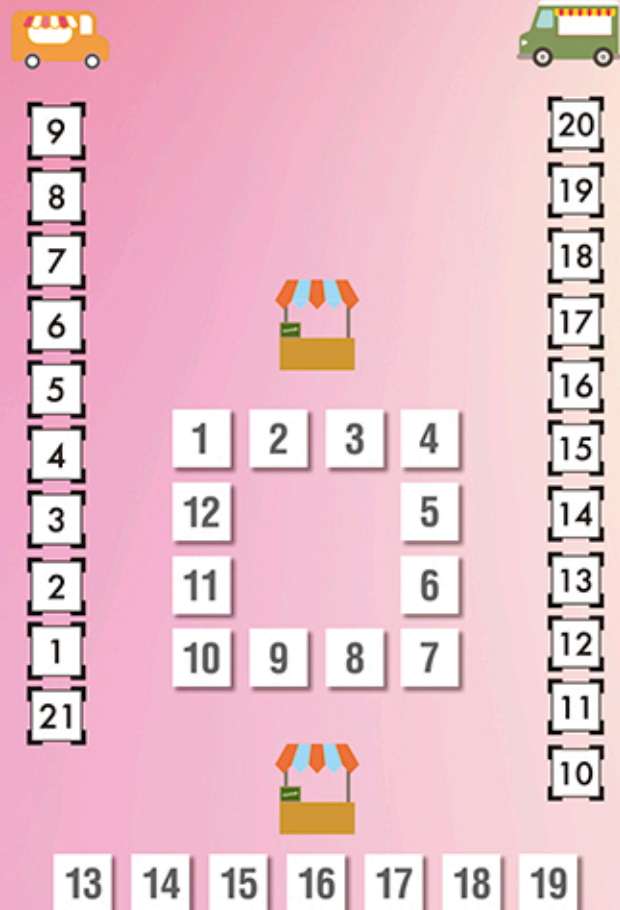

Map

簡易地図

STAGE

総合案内

芝生広場

マルシェ山側の芝生広場に、ふあふあ遊具を設置しております。

Kitchen Car

キッチンカー

1	○元 和歌山 からあげ、フライドポテト
2	彩kitchen ちゃんこ、からあげ、コロッケ
3	(株)トルク かき氷、綿菓子、フルーツ飴
4	和琴きつちん みたらし団子、フルーツあめ他
5	waffca バブルワッフル
6	retox works バーグドッグ
7	cojika ベビーカステラ
8	ロコタコス タコス、タコライス
9	プリンスバナナ バナナジュース
10	あんころcafé クレープ
11	大和牛ホルモンの天ぶら 崙一 大和牛ホルモンの天ぶら、ご当地ふるふるポテト
12	(株) cooper EGG TIME たまごサンド、フライドポテト
13	(株) cooper SWEETS TIME フルーツ飴、クレープ、ジュース
14	GUILT FREE グルテンフリークレープ
15	strawberry kitchen515 いちご飴
16	ジュエヌブルー メロンパン
17	ultimateクレープ クレープ
18	MIMIKO HAT カレーライス
19	Neve26 ケバブ
20	Chicken Rich 焼き鳥ヤンニョムチキン
21	たこ焼き居酒屋つるちゃん ポテト、チュロス、じゃがもち、ドリンク