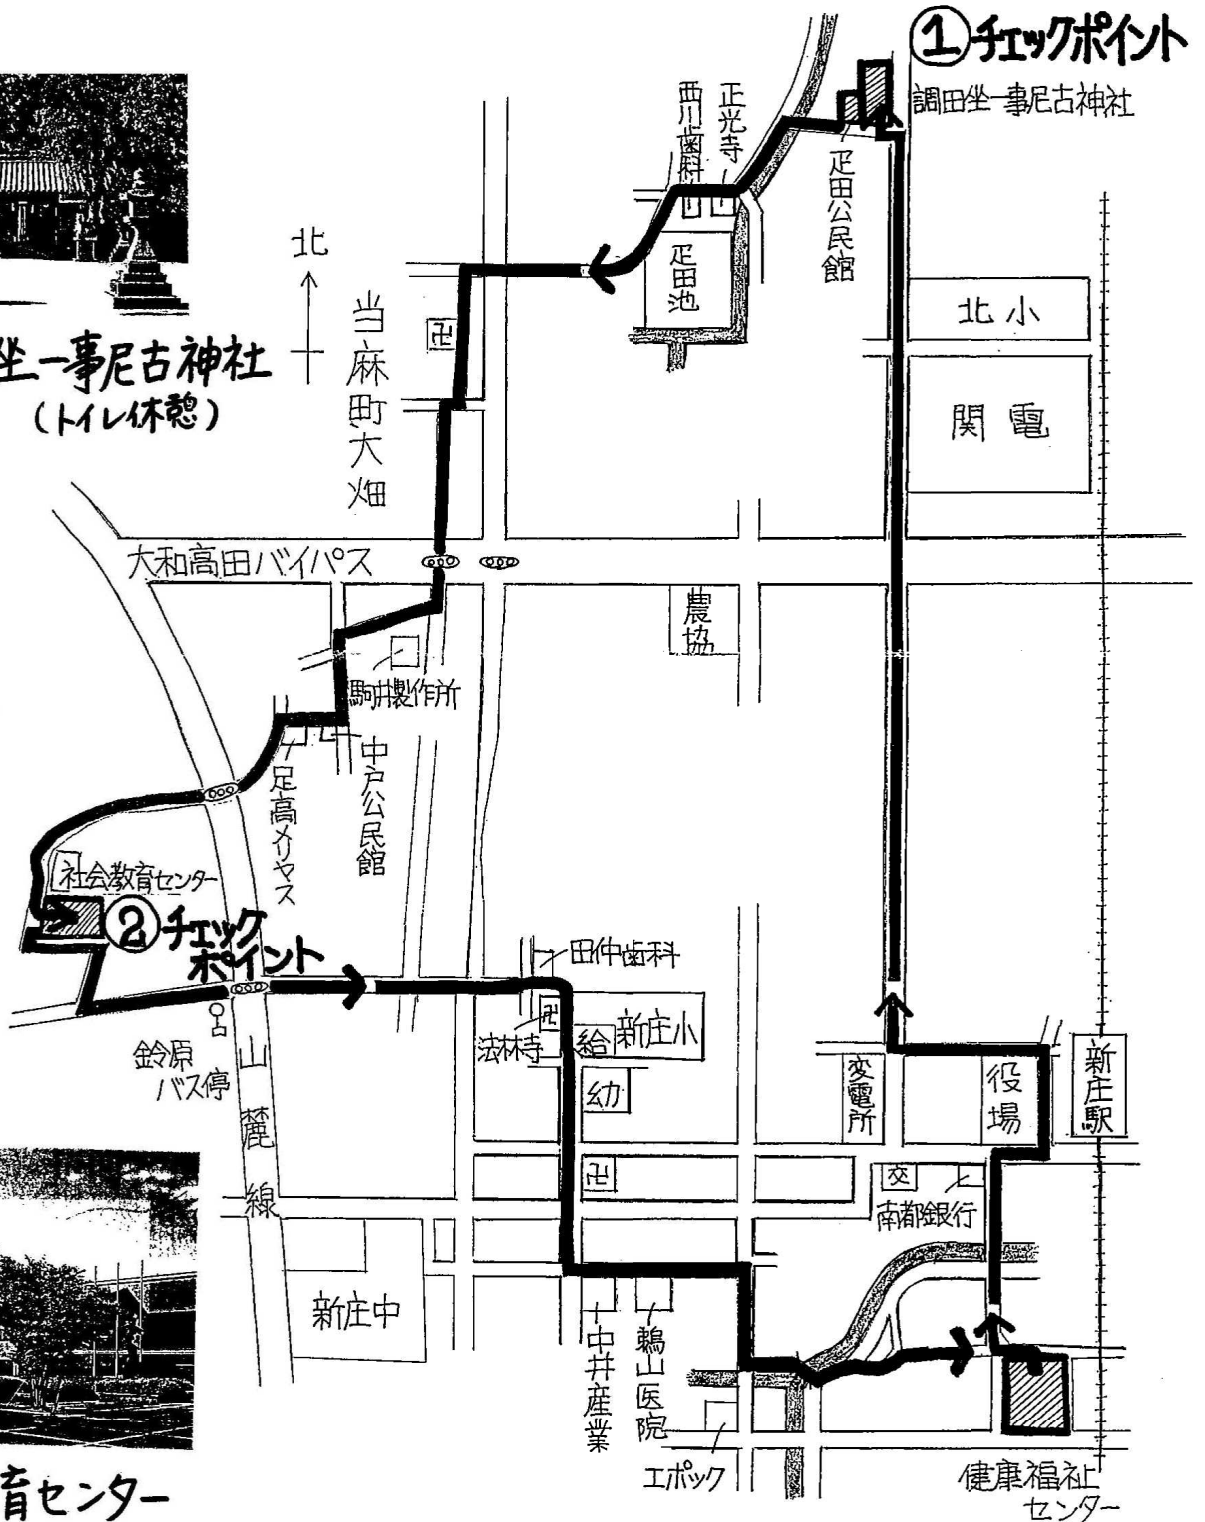

第4回 楽しく健康ウォークマップ

① 調田坐一事尼古神社
(トイレ休憩)

① チェックポイント

調田坐一事尼古神社

② 社会教育センター
(トイレ休憩)

健康福祉センター