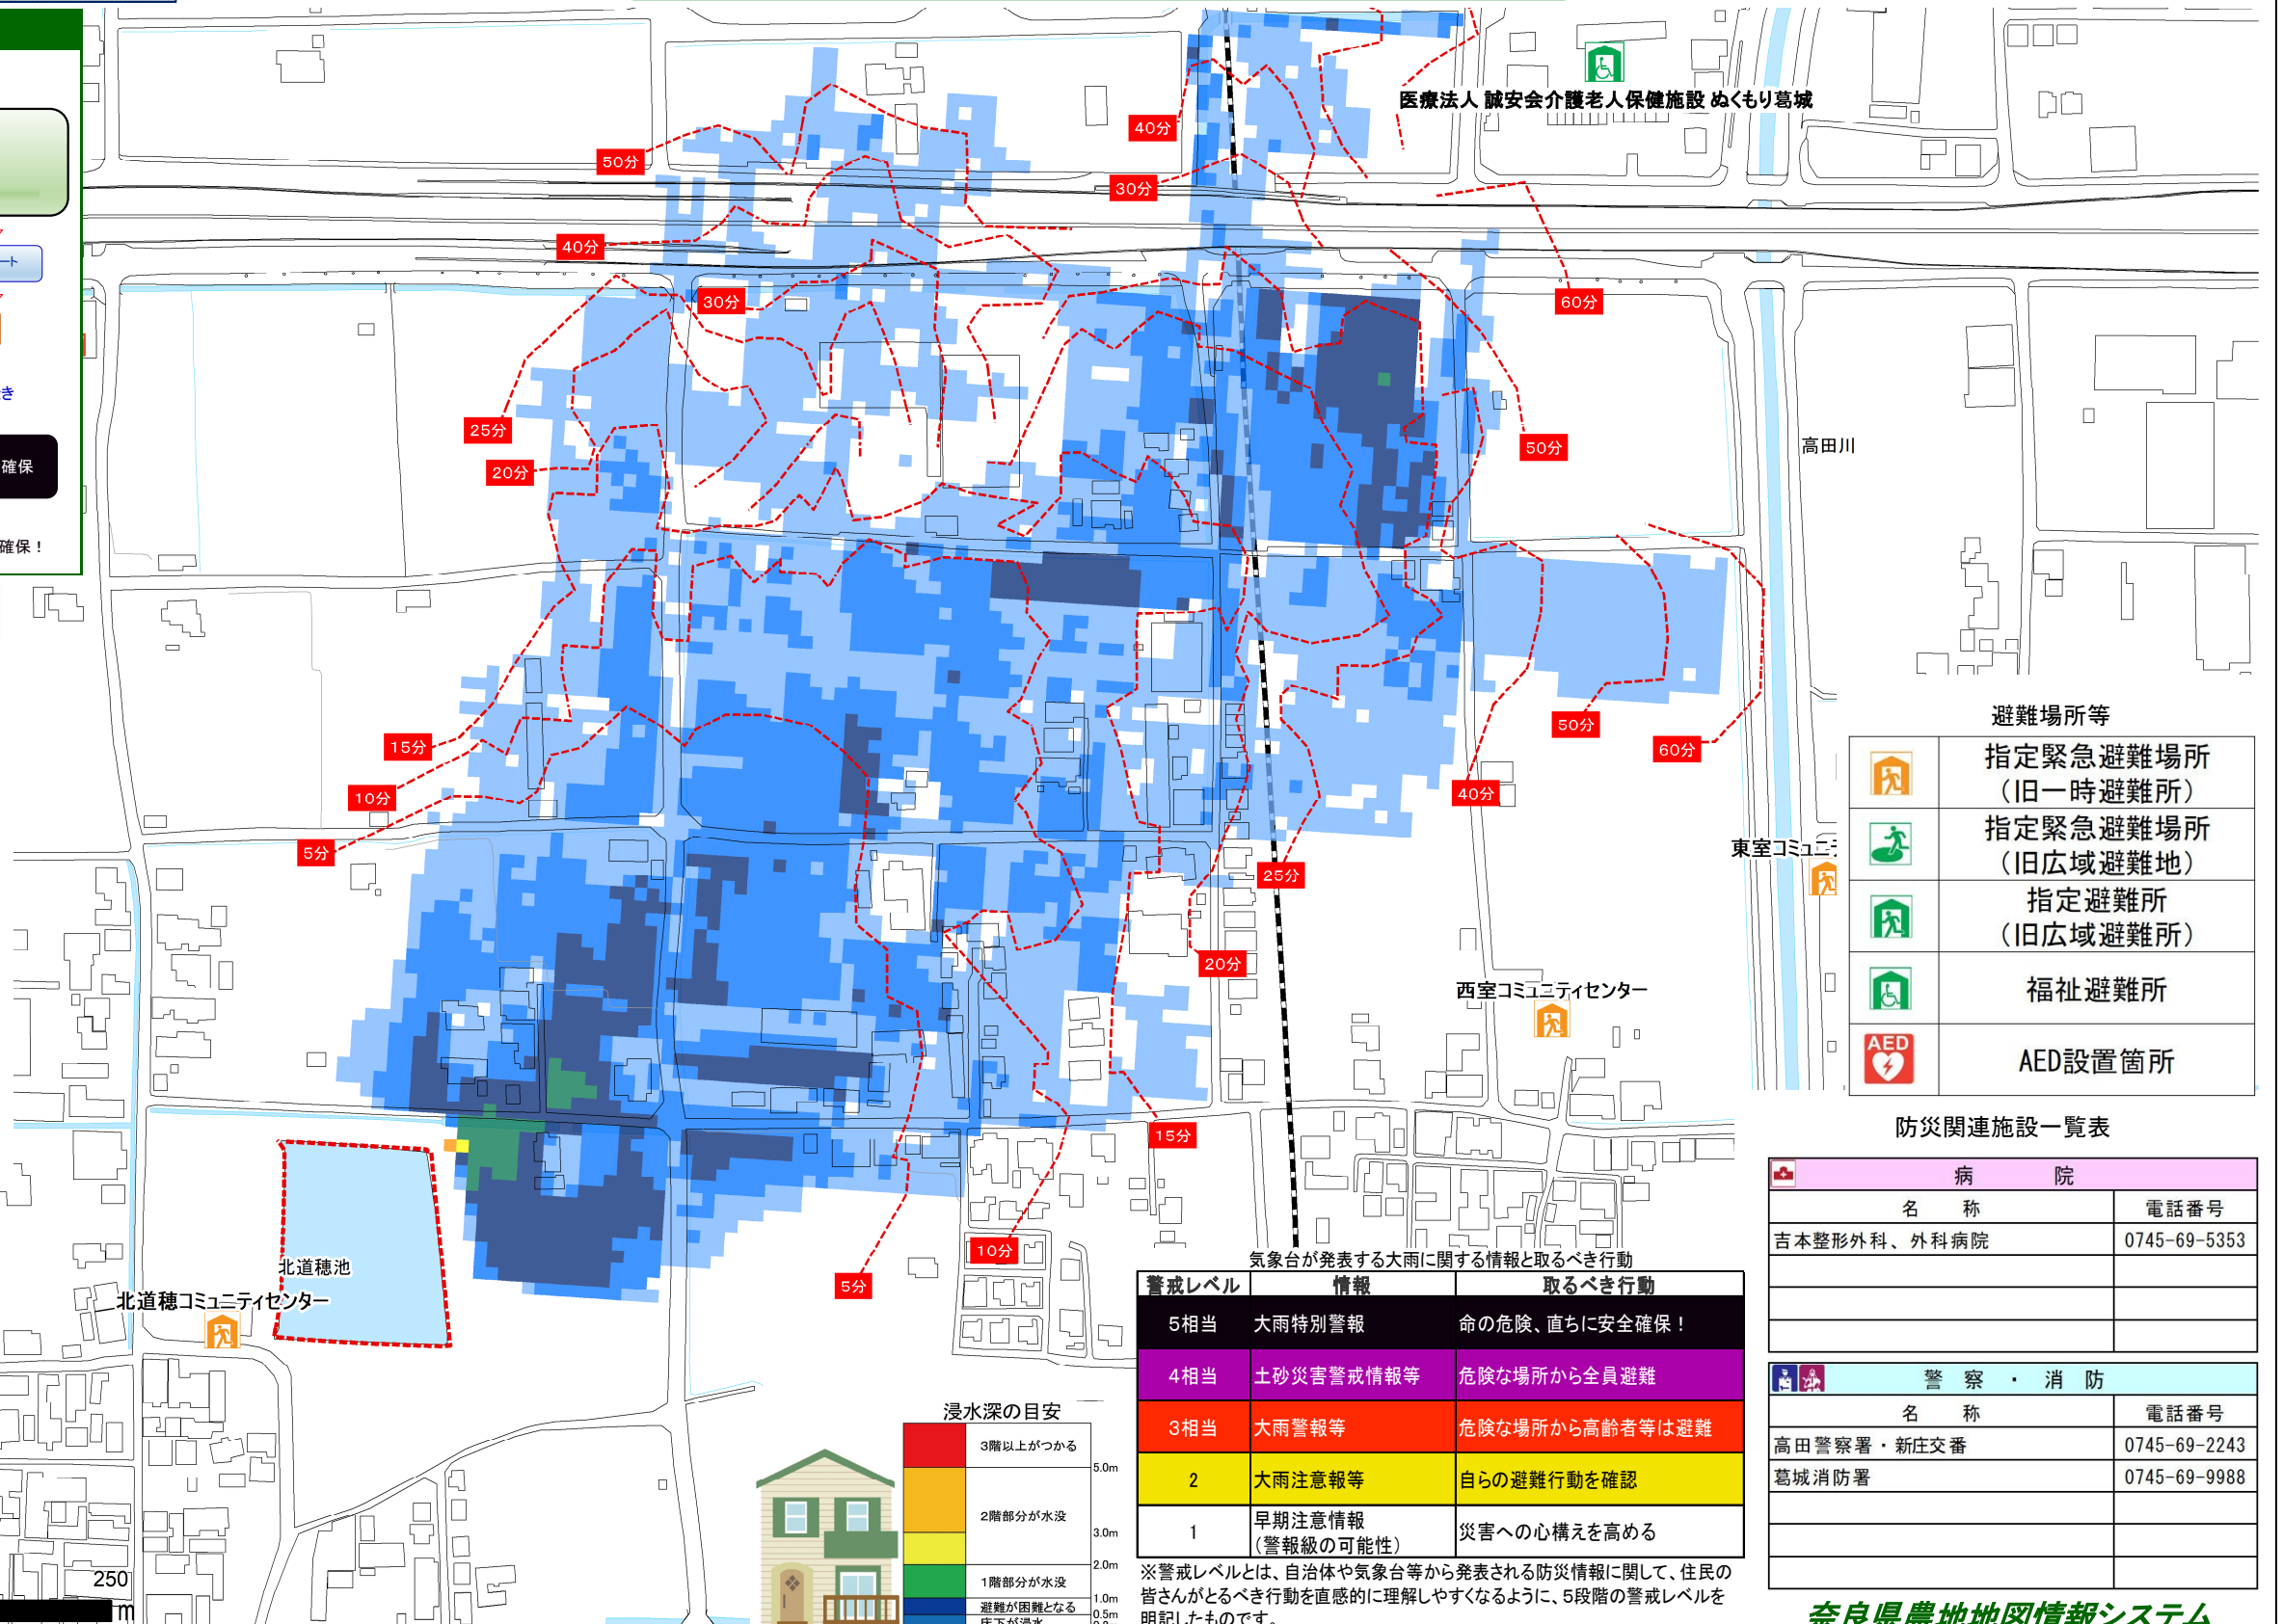

### ため池ハザードマップとは？

ため池ハザードマップは、万が一の地震や大雨によってため池が決壊するおそれのある場合または決壊した場合に迅速かつ安全に避難するために役立つ情報を提供するものです。また、住民のみなさんがため池ハザードマップを通じて、想定される被害を知ることで、地域の防災・減災力の向上に取り組まれることを目的としています。

#### ため池が危険なのはこんなとき！

- 豪雨時**
- 急激な水位上昇により、流水が堤体を越えようとする場合
  - 漏水が急激に増えた場合や漏水に濁りが生じた場合
  - 堤体が陥没し、漏水が生じた場合

- 地震時(震度4以上)**
- 堤体の陥没やひび割れが発生し、急激な漏水量の増加や漏水に濁りが生じた場合