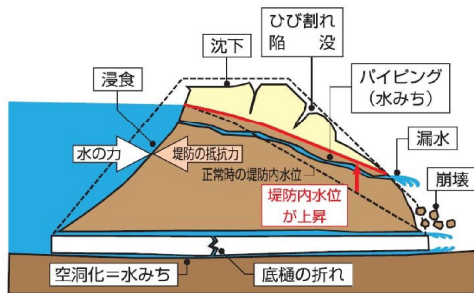

#### ため池が危険なのはこんなとき！

- 豪雨時**
- 急激な水位上昇により、流水が堤体を越えようとする場合
  - 漏水が急激に増えた場合や漏水に濁りが生じた場合
  - 堤体が陥没し、漏水が生じた場合

- 地震時(震度4以上)**
- 堤体の陥没やひび割れが発生し、急激な漏水量の増加や漏水に濁りが生じた場合