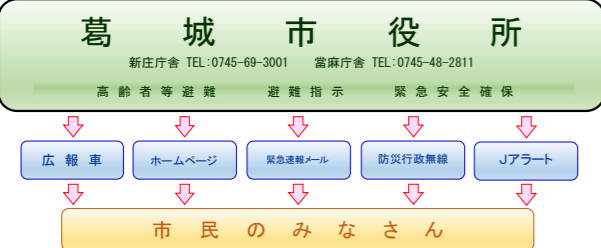

葛城市

ため池 ハザードマップ

ため池ハザードマップとは？

ため池ハザードマップは、万が一の地震や大雨によってため池が決壊するおそれのある場合または決壊した場合に迅速かつ安全に避難するために役立つ情報を提供するものです。また、住民のみなさんがため池ハザードマップを通じて、想定される被害を知ることによって、地域の防災・減災力の向上に取り組まれることを目的としています。

災害用伝言ダイヤルの利用方法

地震や洪水など災害発生時に、被災地の方の安否を気遣う通話が増加し、被災地への通話がつながりにくい状況になった場合、『災害用伝言ダイヤル』が開設されます。

- 伝言を録音 ☎ 171 → 1 → 1 自分家の電話番号(市外局番から) 録音
- 伝言を再生 ☎ 171 → 2 → 2 自分家の電話番号(市外局番から) 再生

避難情報について

避難情報 災害の危険が高まり、避難が必要となる場合には、避難情報を発表します。防災行政無線(屋外スピーカー)やテレビ、ラジオからの情報入手

ため池が危険なのはこんなとき！

- 豪雨時**
- 急激な水位上昇により、流水が堤体を越えようとする場合
 - 漏水が急激に増えた場合や漏水に濁りが生じた場合
 - 堤体が陥没し、漏水が生じた場合