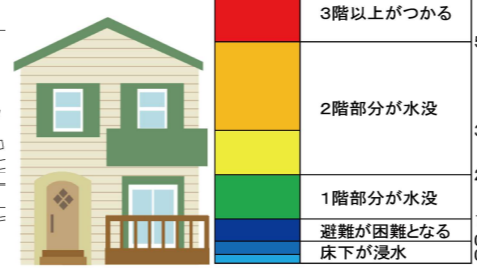

- 地震時(震度4以上)**
- 堤体の陥没やひび割れが発生し、急激な漏水量の増加や漏水に濁りが生じた場合

縮尺	1/5000
ため池護岸工	整備済

避難場所等

	指定緊急避難場所 (旧一時避難所)
	指定緊急避難場所 (旧広域避難地)
	指定避難所 (旧広域避難所)
	福祉避難所
	AED設置箇所

防災関連施設一覧表

病院	
名称	電話番号
済生会御所病院	0745-62-3585
警察・消防	
名称	電話番号
高田警察署・忍海駐在所	0745-62-2590
葛城消防署	0745-69-9988

浸水深の目安

警戒レベル	情報	取るべき行動
5相当	大雨特別警戒	命の危険、直ちに安全確保!
4相当	土砂災害警戒情報等	危険な場所から全員避難
3相当	大雨警戒等	危険な場所から高齢者等は避難
2	大雨注意報等	自らの避難行動を確認
1	早期注意情報(警戒級の可能性)	災害への心構えを高める

※警戒レベルとは、自治体や気象台等から発表される防災情報に関して、住民の皆さんが取るべき行動を直感的に理解しやすくなるように、5段階の警戒レベルを明記したものです。