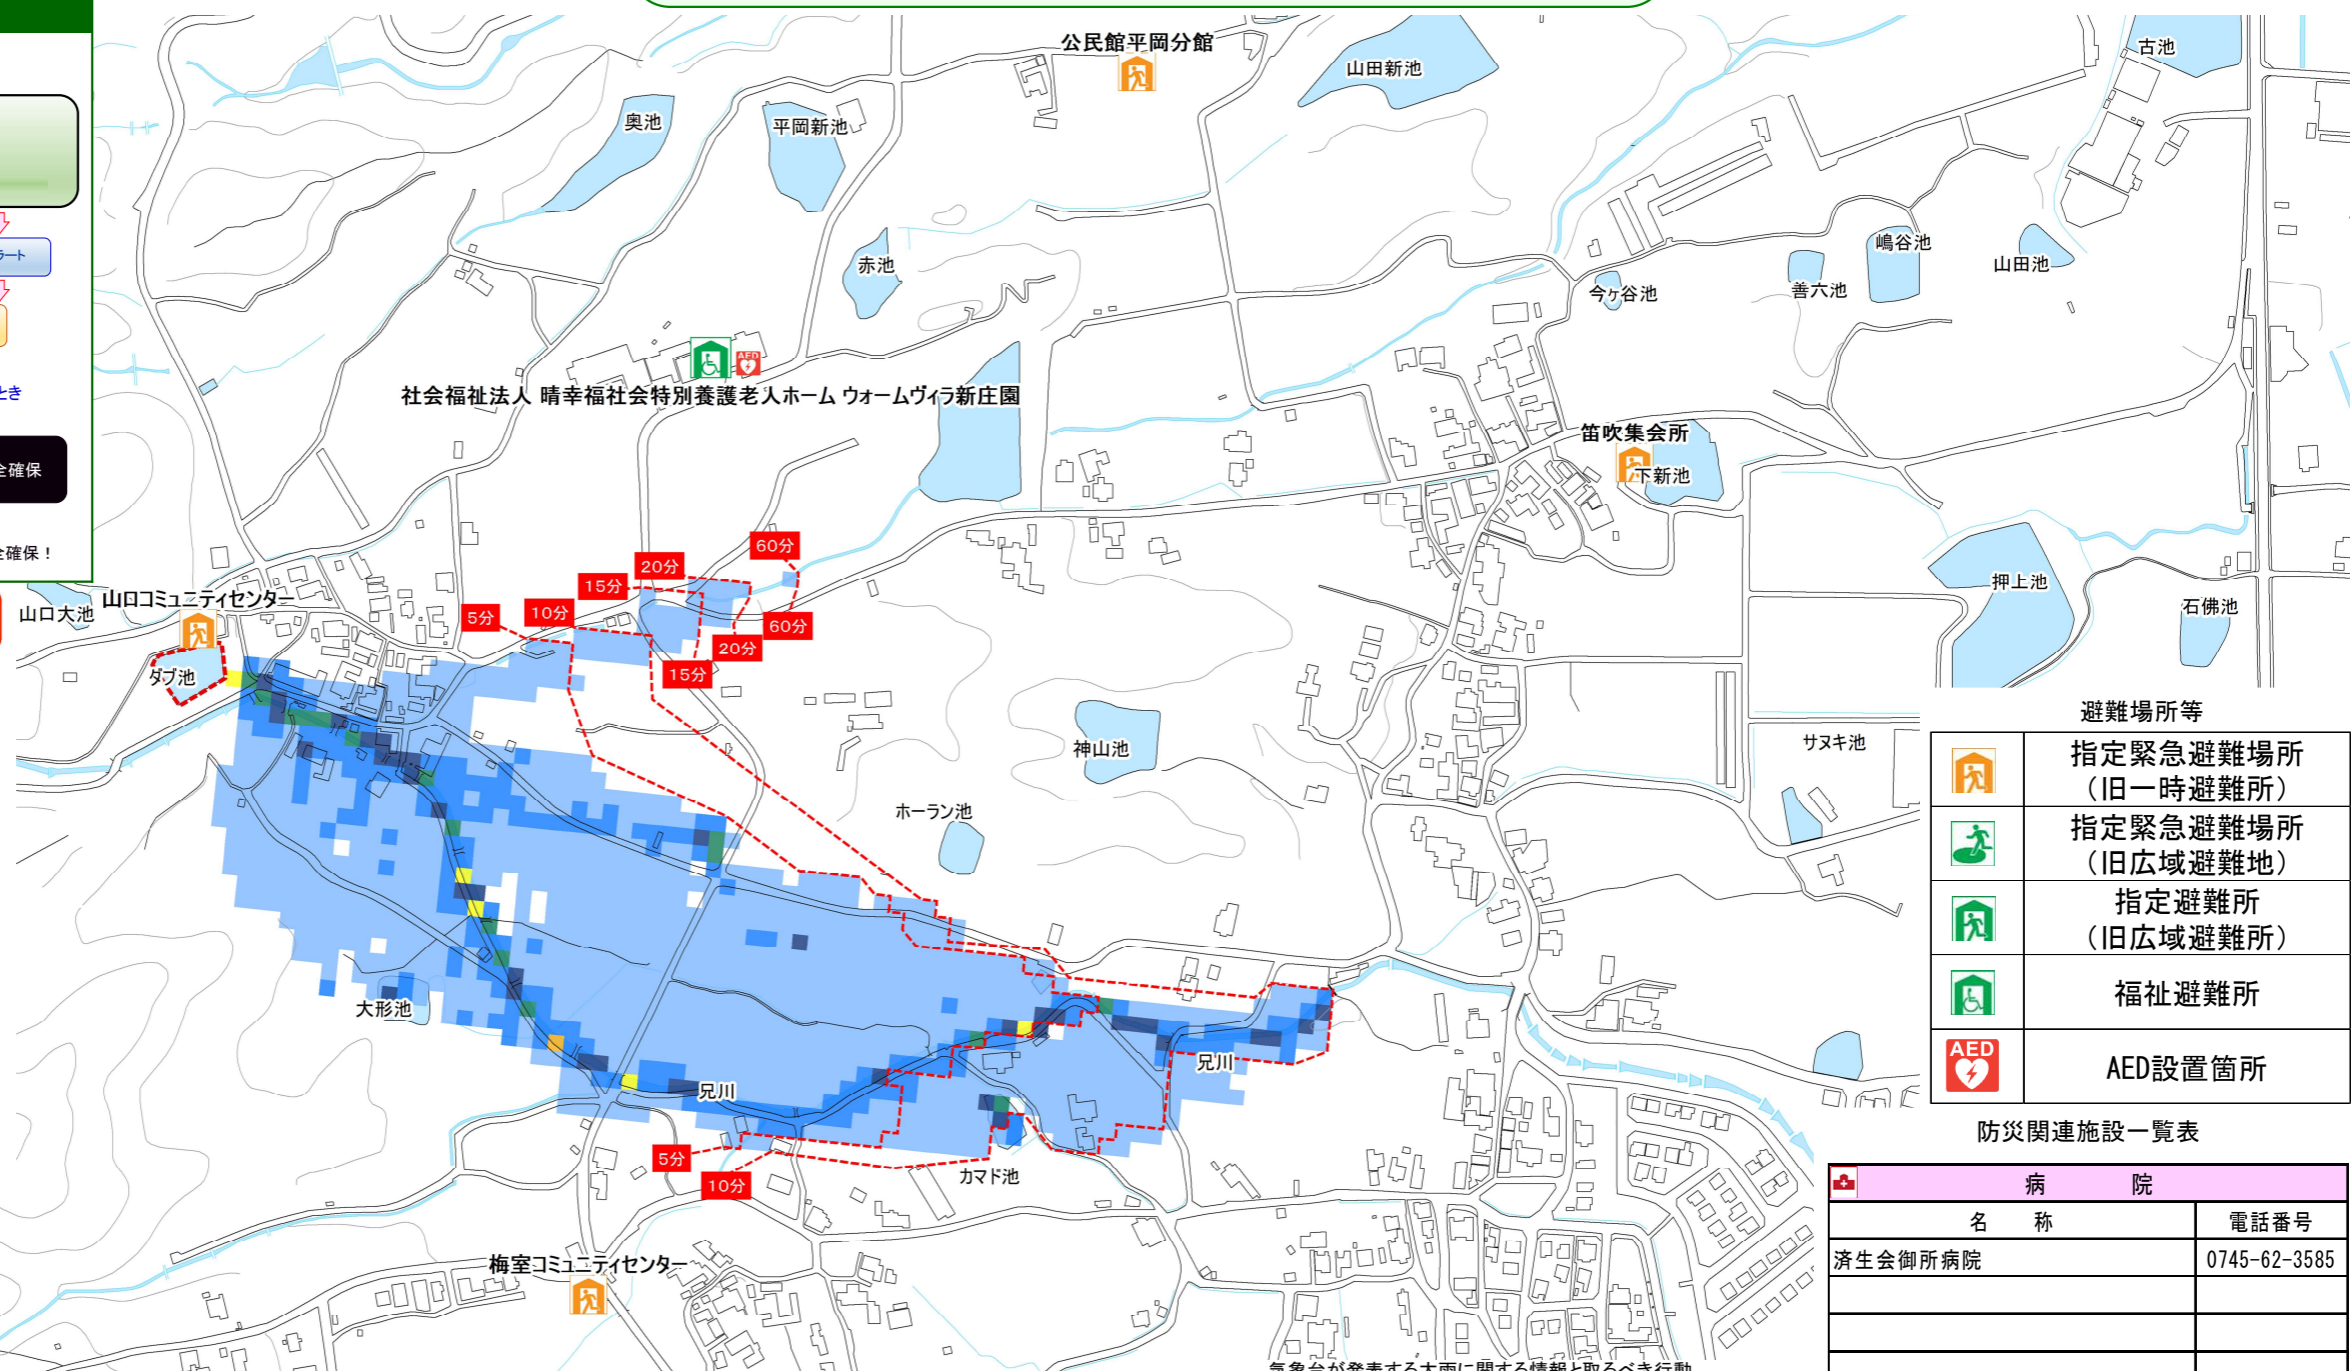

避難場所等

	指定緊急避難場所 (旧一時避難所)
	指定緊急避難場所 (旧広域避難地)
	指定避難所 (旧広域避難所)
	福祉避難所
	AED設置箇所

防災関連施設一覧表

病院	
名称	電話番号
済生会御所病院	0745-62-3585
警察・消防	
名称	電話番号
高田警察署・忍海駐在所	0745-62-2590
葛城消防署	0745-69-9988

浸水深の目安