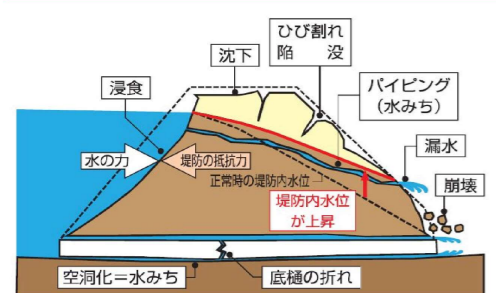

葛城市

ため池 ハザードマップ

ため池ハザードマップとは？

ため池ハザードマップは、万が一の地震や大雨によってため池が決壊するおそれのある場合または決壊した場合に迅速かつ安全に避難するために役立つ情報を提供するものです。また、住民のみなさんがため池ハザードマップを通じて、想定される被害を知ることによって、地域の防災・減災力の向上に取り組まれることを目的としています。

災害用伝言ダイヤルの利用方法

地震や洪水など災害発生時に、被災地の方の安否を気遣う通話が増加し、被災地への通話がつながりにくい状況になった場合、『災害用伝言ダイヤル』が開設されます。

- 伝言を録音 ☎ 171 → 1 → 1 自分家の電話番号(市外局番から) 録音
- 伝言を再生 ☎ 171 → 2 → 2 自分家の電話番号(市外局番から) 再生

避難情報について

避難情報 災害の危険が高まり、避難が必要となる場合には、避難情報を発表します。防災行政無線(屋外スピーカー)やテレビ、ラジオからの情報入手

ため池が危険なのはこんなとき！

- 豪雨時**
- 急激な水位上昇により、流水が堤体を越えようとする場合
 - 漏水が急激に増えた場合や漏水に濁りが生じた場合
 - 堤体が陥没し、漏水が生じた場合

浸水深の目安

警戒レベル	情報	取るべき行動
5相当	大雨特別警戒	命の危険、直ちに安全確保!
4相当	土砂災害警戒情報等	危険な場所から全員避難
3相当	大雨警戒等	危険な場所から高齢者等は避難
2	大雨注意報等	自らの避難行動を確認
1	早期注意情報(警戒級の可能性)	災害への心構えを高める

※警戒レベルとは、自治体や気象台等から発表される防災情報に関して、住民の皆さんが取るべき行動を直感的に理解しやすくなるように、5段階の警戒レベルを明記したものです。