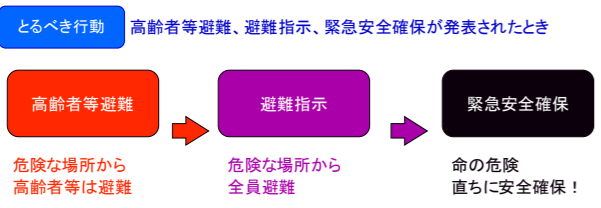

葛城市

ため池 ハザードマップ

ため池ハザードマップとは？

ため池ハザードマップは、万が一の地震や大雨によってため池が決壊するおそれのある場合または決壊した場合に迅速かつ安全に避難するために役立つ情報を提供するものです。また、住民のみなさんがため池ハザードマップを通じて、想定される被害を知ることによって、地域の防災・減災力の向上に取り組まれることを目的としています。

災害用伝言ダイヤルの利用方法

地震や洪水など災害発生時に、被災地の方の安否を気遣う通話が増加し、被災地への通話がつながりにくい状況になった場合、『災害用伝言ダイヤル』が開設されます。

- 伝言を録音 ☎ 171 → 1 → 1 自分家の電話番号(市外局番から) 録音
- 伝言を再生 ☎ 171 → 2 → 2 自分家の電話番号(市外局番から) 再生

避難情報について

避難情報 災害の危険が高まり、避難が必要となる場合には、避難情報を発表します。防災行政無線(屋外スピーカー)やテレビ、ラジオからの情報入手

ため池が危険なのはこんなとき！

- 豪雨時**
- 急激な水位上昇により、流水が堤体を越えようとする場合
 - 漏水が急激に増えた場合や漏水に濁りが生じた場合
 - 堤体が陥没し、漏水が生じた場合