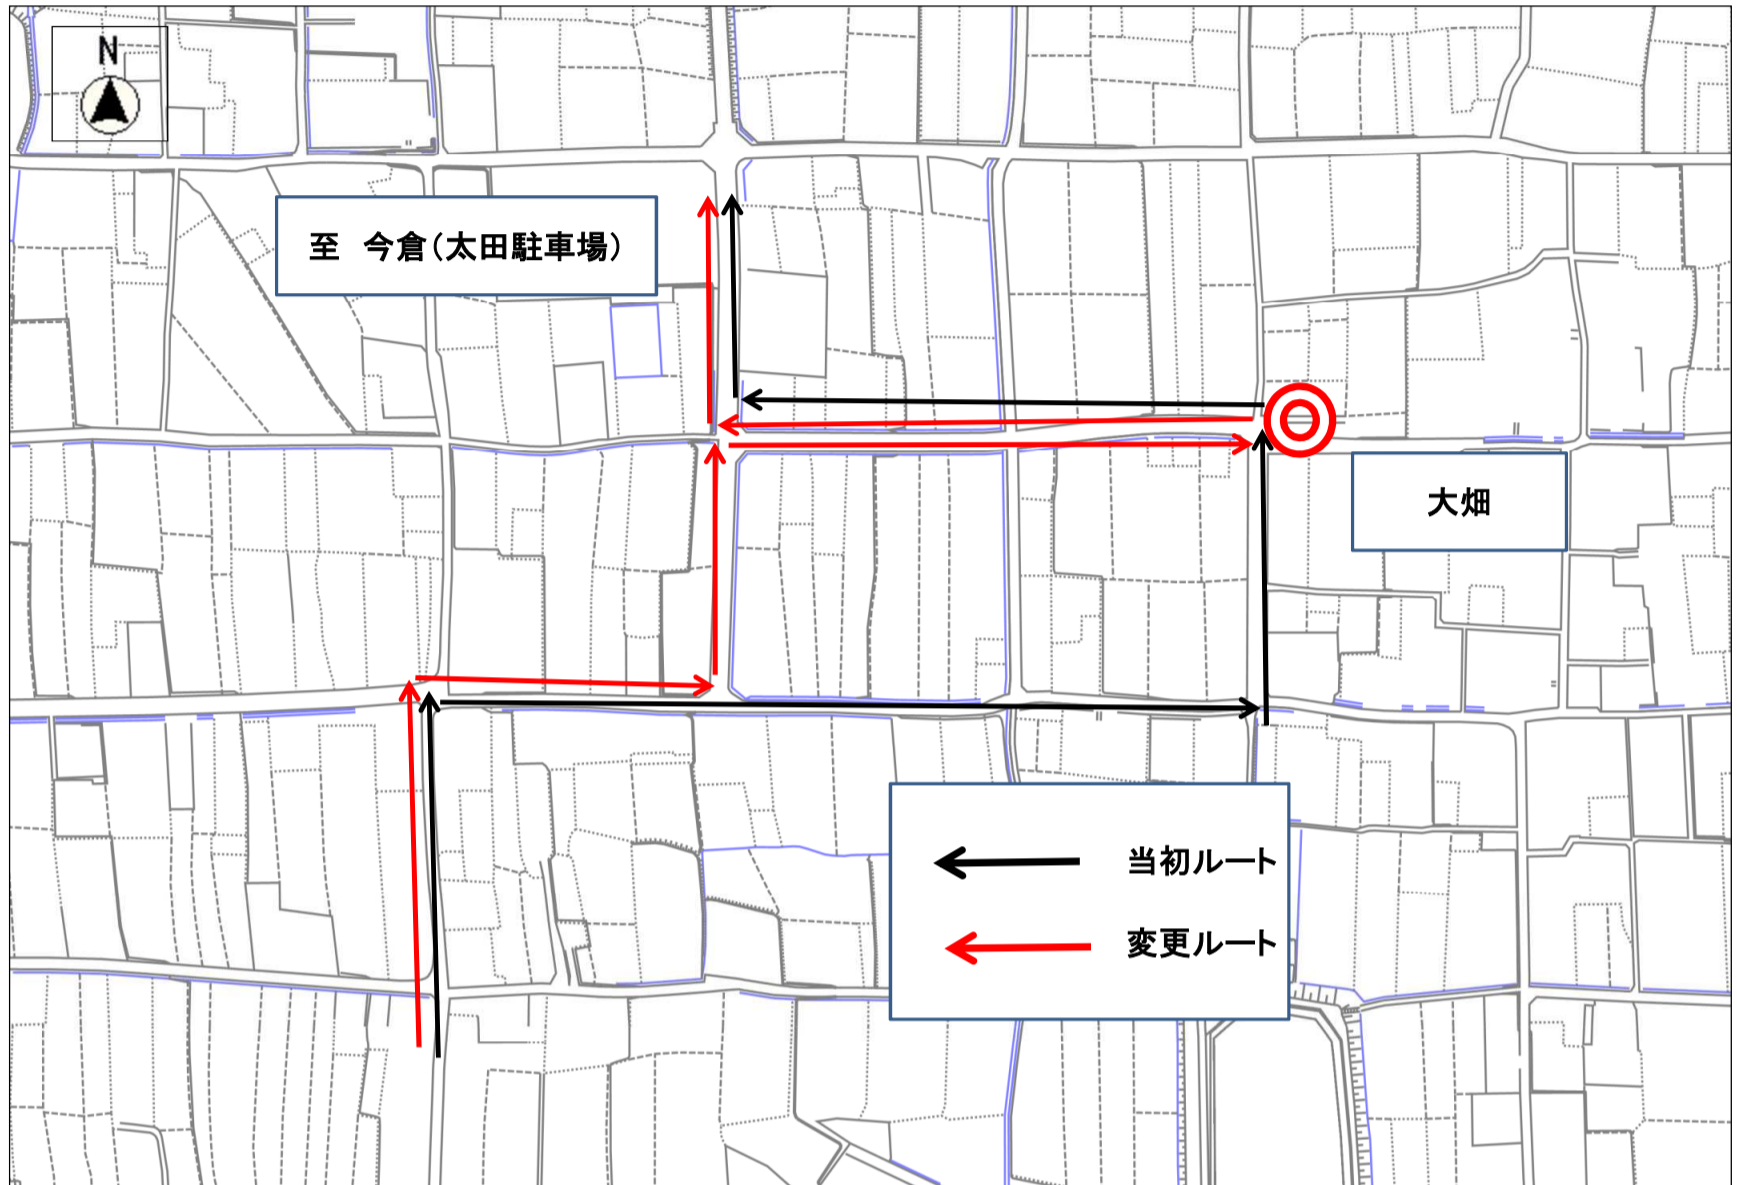

# 運行ルート(案) 変更ルート

兵家・中戸ルート(Cルート)

寺口ルート(Dルート)

寺口ルート(Dルート)および笛吹・梅室ルート(Fルート)