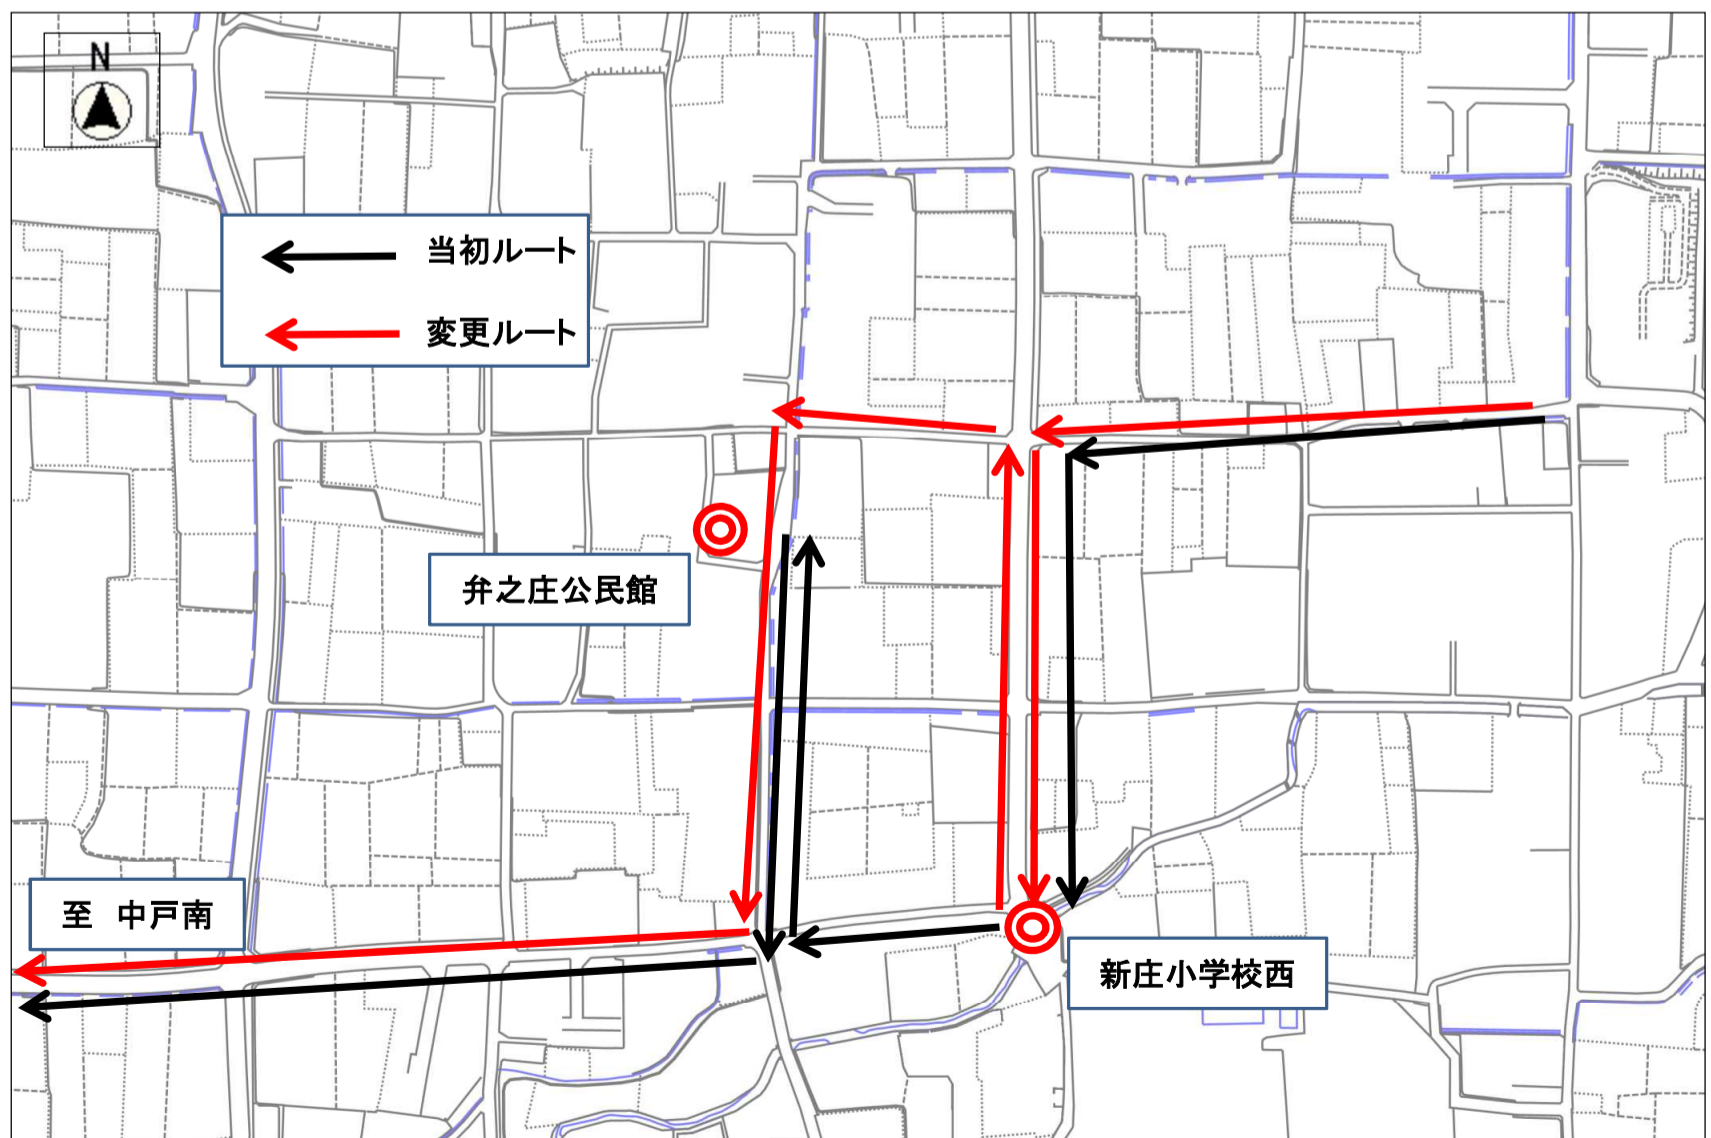

# 運行ルート(案) 変更ルート

兵家・中戸ルート(Cルート)

寺口ルート(Dルート)

寺口ルート(Dルート)および笛吹・梅室ルート(Fルート)