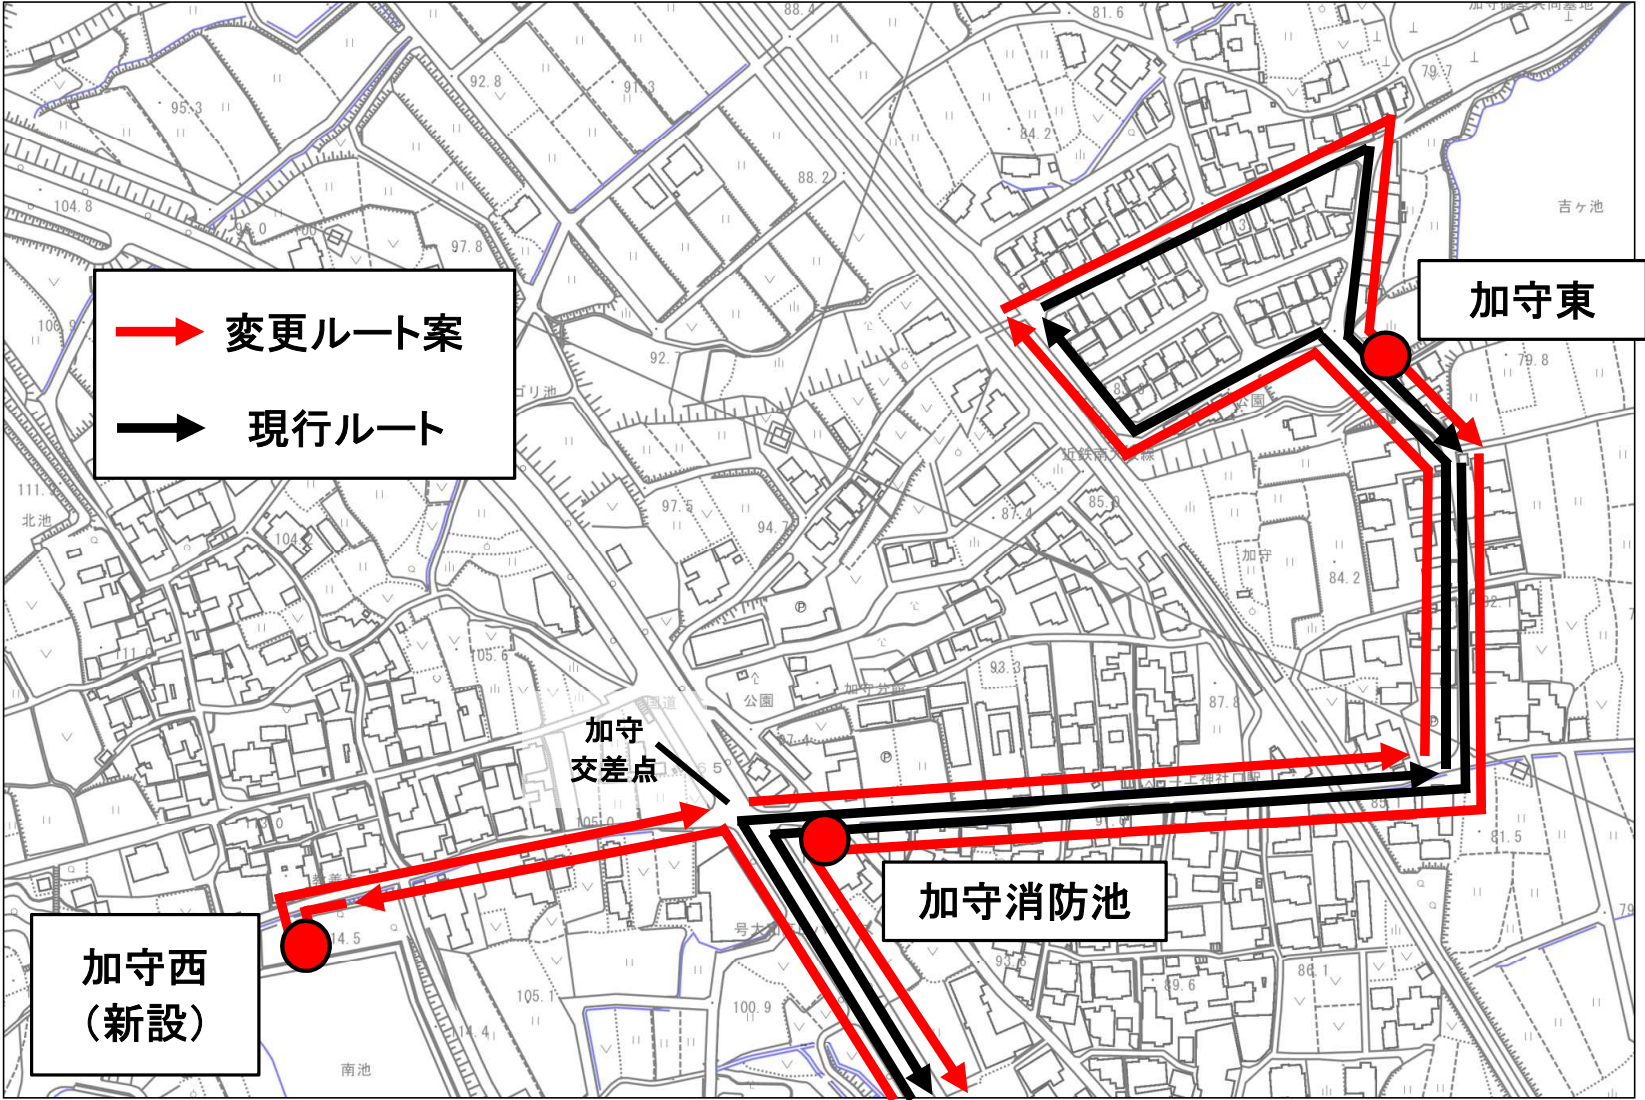

ミニバス A当麻ルート

ミニバス A當麻ルート

変更ルート(案)

現行ルート

変更ルート(案)

環状線内回りバス停(新設)

別紙⑦

ミニバス D寺口ルート

ミニバス F 笛吹・梅室ルート

別紙⑩

ミニバス E笛堂・薑ルート

別紙⑫