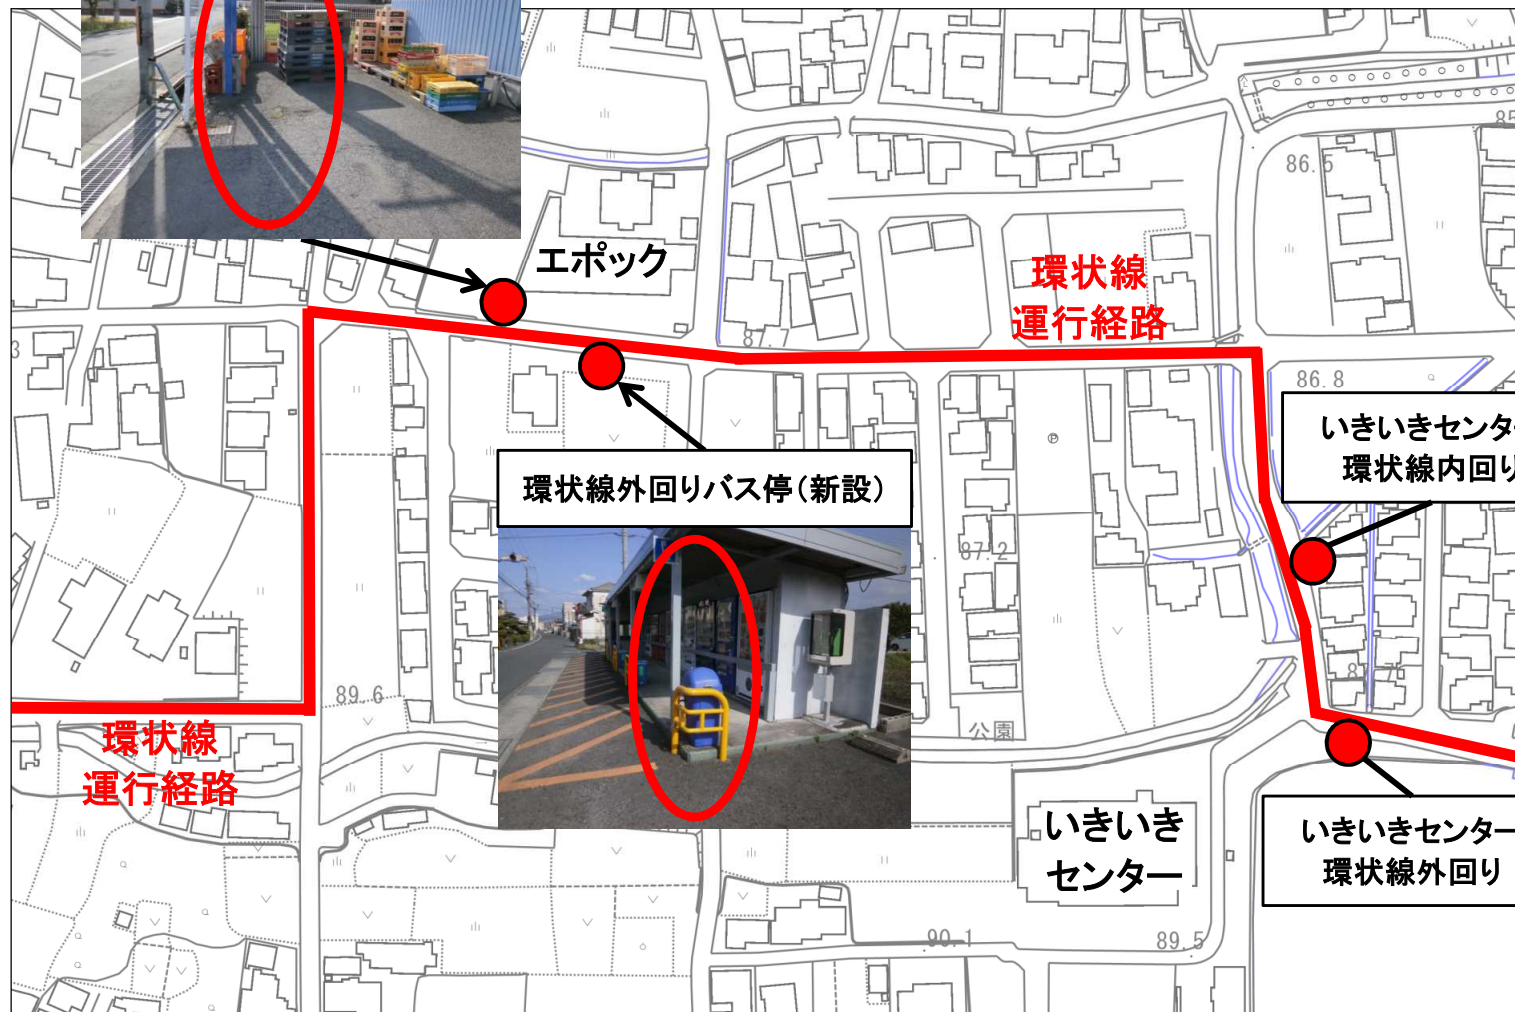

ミニバス A当麻ルート

ミニバス A當麻ルート

変更ルート(案)

現行ルート

変更ルート(案)

環状線内回りバス停(新設)

別紙⑦

ミニバス D寺口ルート

ミニバス F 笛吹・梅室ルート

別紙⑩

ミニバス E笛堂・薑ルート

別紙⑫