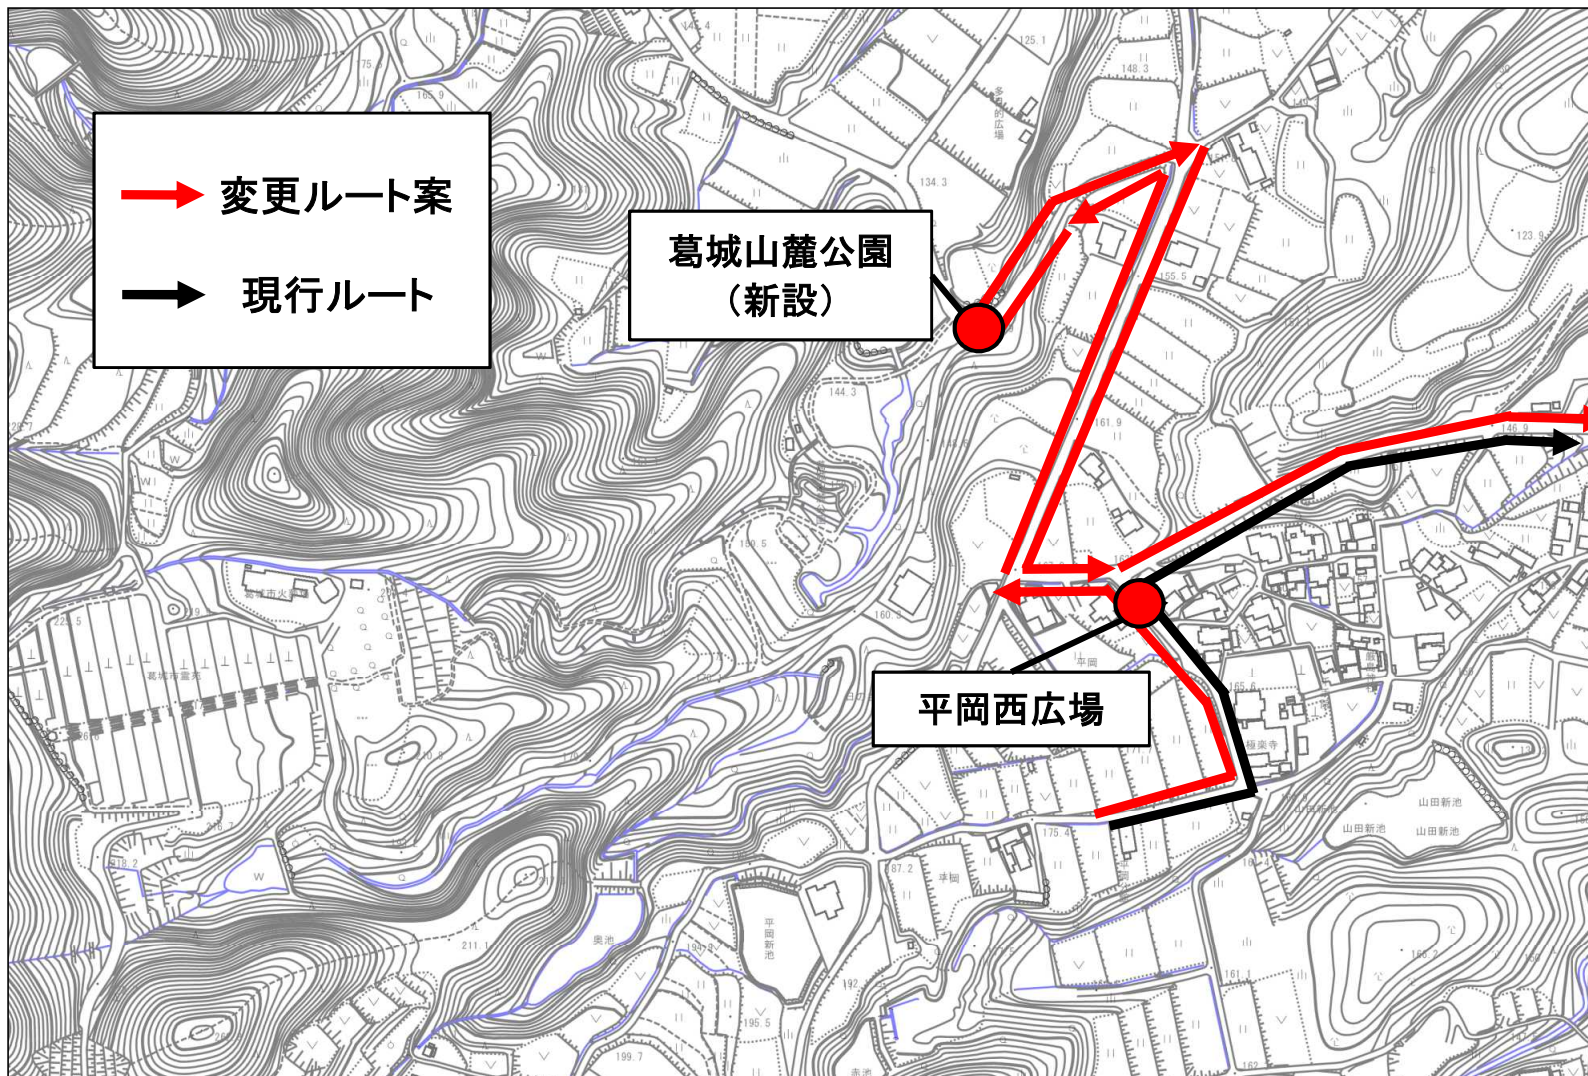

ミニバス A当麻ルート

ミニバス A當麻ルート

変更ルート(案)

現行ルート

変更ルート(案)

環状線内回りバス停(新設)

別紙⑦

ミニバス D寺口ルート

ミニバス F 笛吹・梅室ルート

別紙⑩

ミニバス E笛堂・薑ルート

別紙⑫