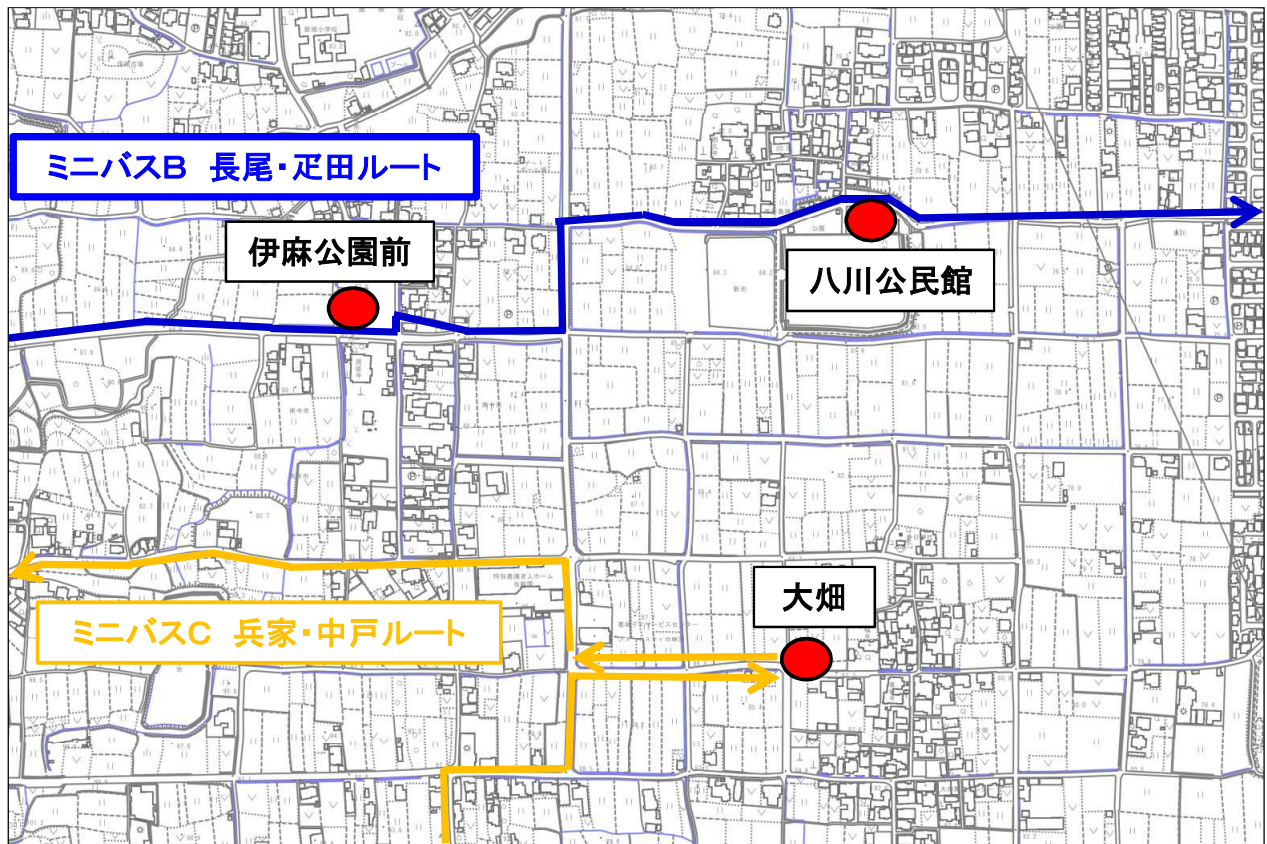

ミニバス A当麻ルート

ミニバス A當麻ルート

変更ルート(案)

現行ルート

変更ルート(案)

環状線内回りバス停(新設)

別紙⑦

ミニバス D寺口ルート

ミニバス F 笛吹・梅室ルート

別紙⑩

ミニバス E笛堂・薑ルート

別紙⑫