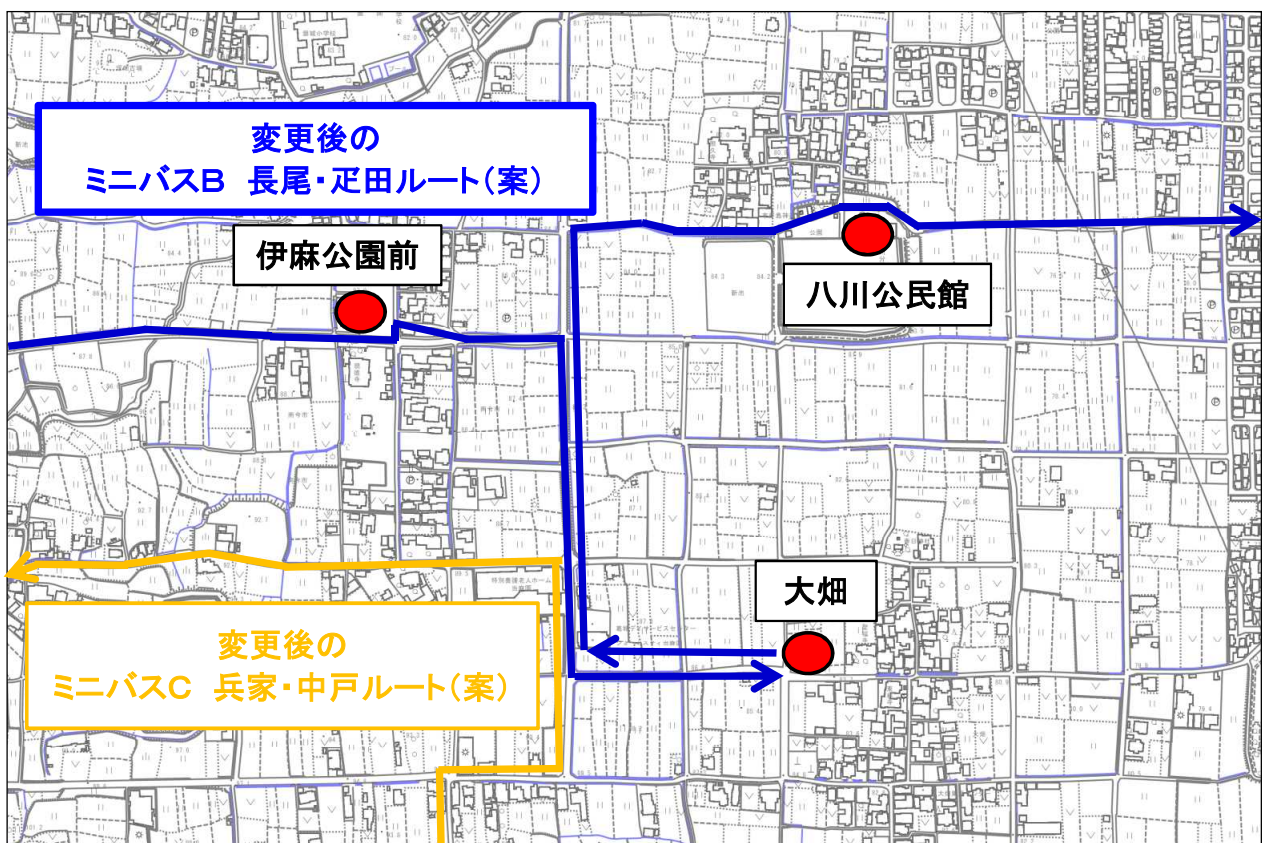

ミニバス A当麻ルート

ミニバス A當麻ルート

変更ルート(案)

現行ルート

変更ルート(案)

環状線内回りバス停(新設)

別紙⑦

ミニバス D寺口ルート

ミニバス F 笛吹・梅室ルート

別紙⑩

ミニバス E笛堂・薑ルート

別紙⑫