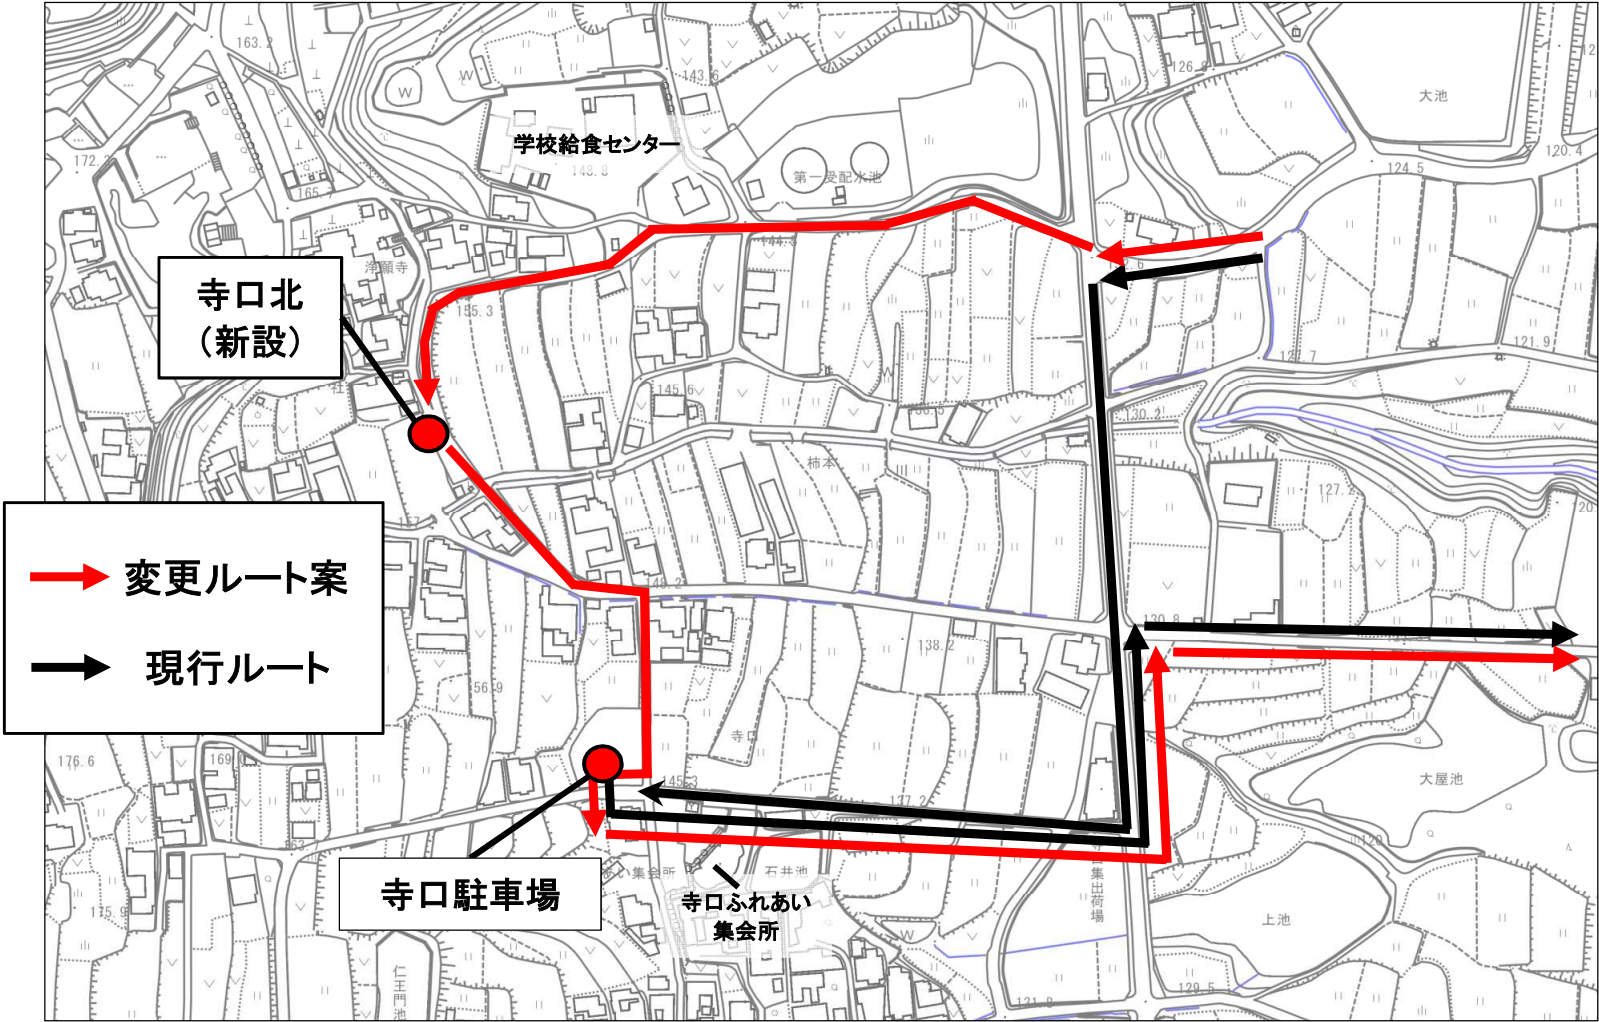

ミニバス A当麻ルート

ミニバス A當麻ルート

変更ルート(案)

現行ルート

変更ルート(案)

環状線内回りバス停(新設)

別紙⑦

ミニバス D寺口ルート

ミニバス F 笛吹・梅室ルート

別紙⑩

ミニバス E笛堂・薑ルート

別紙⑫