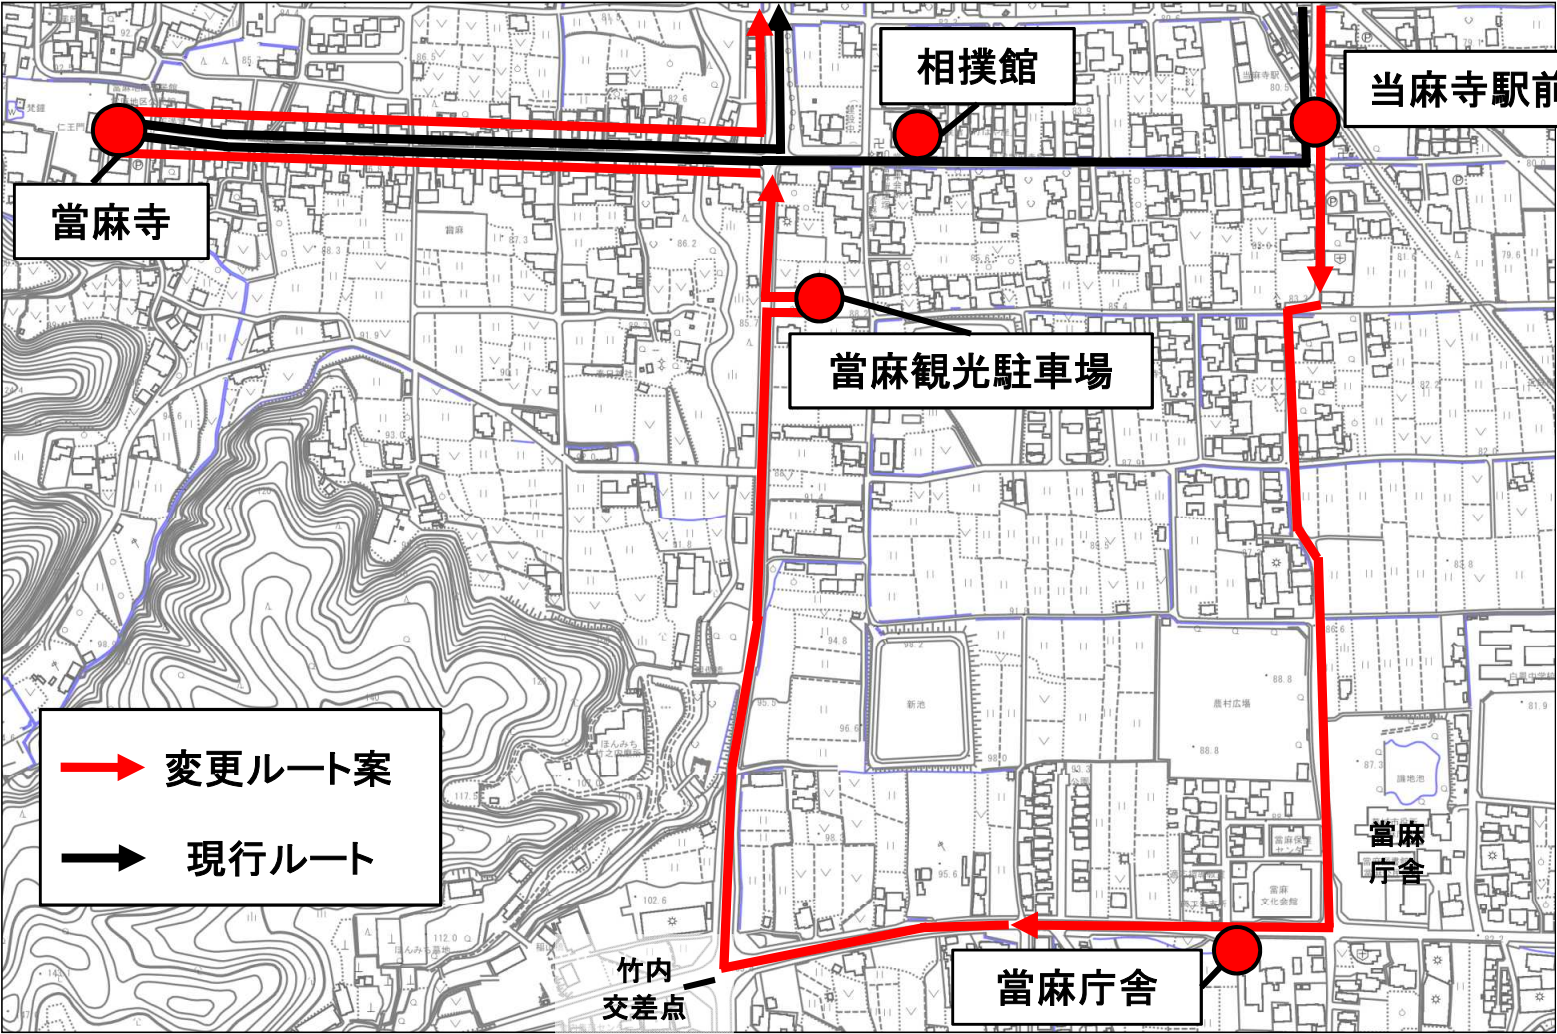

ミニバス A当麻ルート

ミニバス A當麻ルート

変更ルート(案)

現行ルート

変更ルート(案)

環状線内回りバス停(新設)

別紙⑦

ミニバス D寺口ルート

ミニバス F 笛吹・梅室ルート

別紙⑩

ミニバス E笛堂・薑ルート

別紙⑫