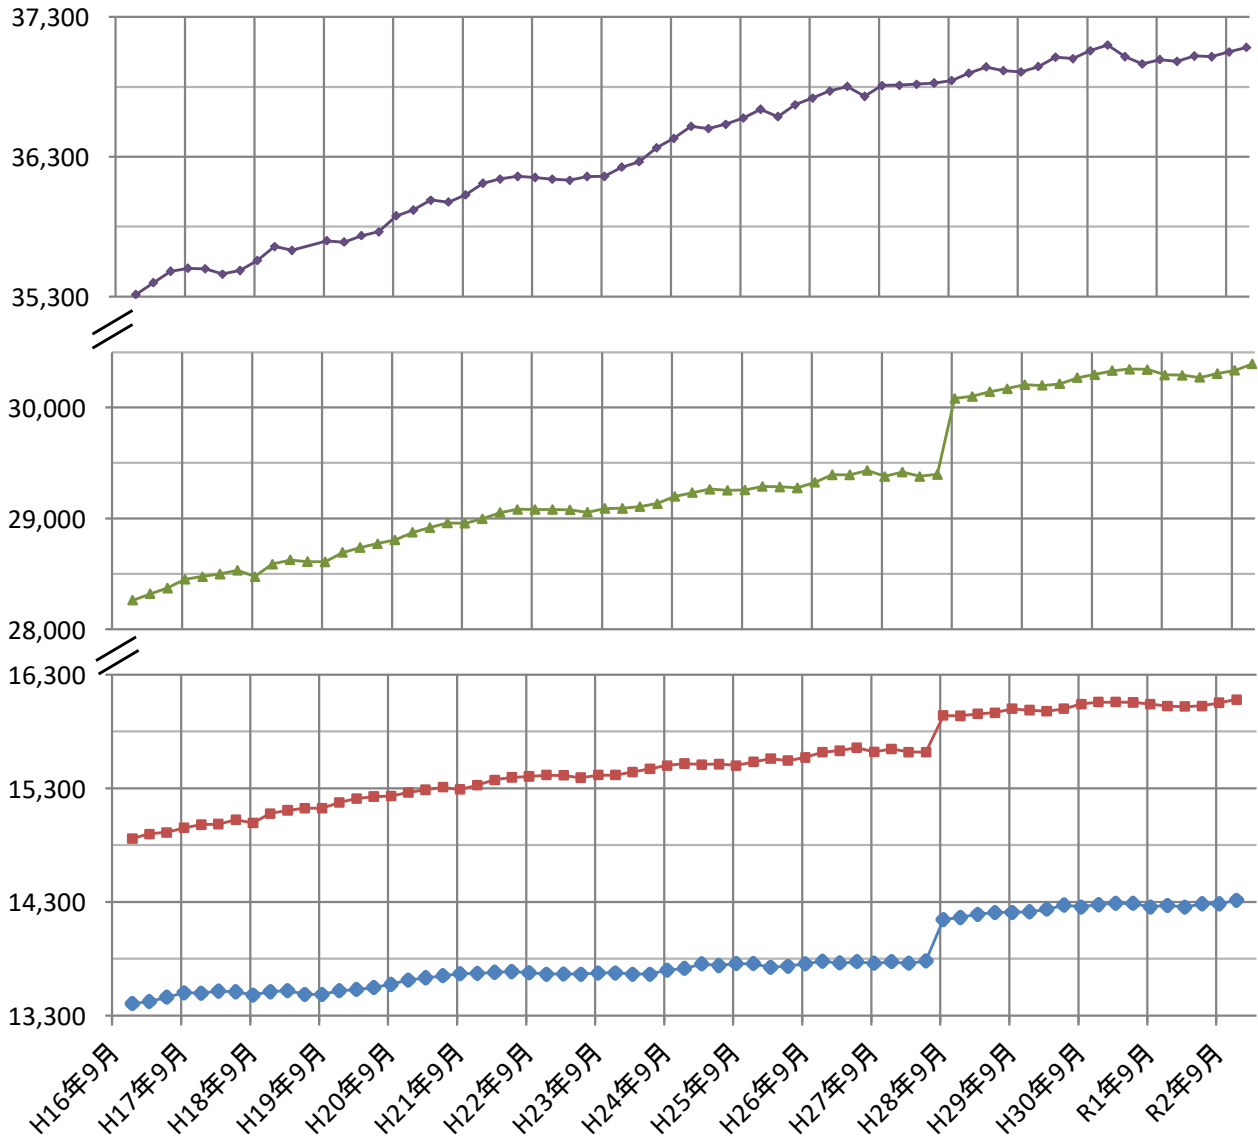

# 葛城市 選挙人名簿登録者数の推移

日本人住民の数

登録者数・計

登録者数・女

登録者数・男