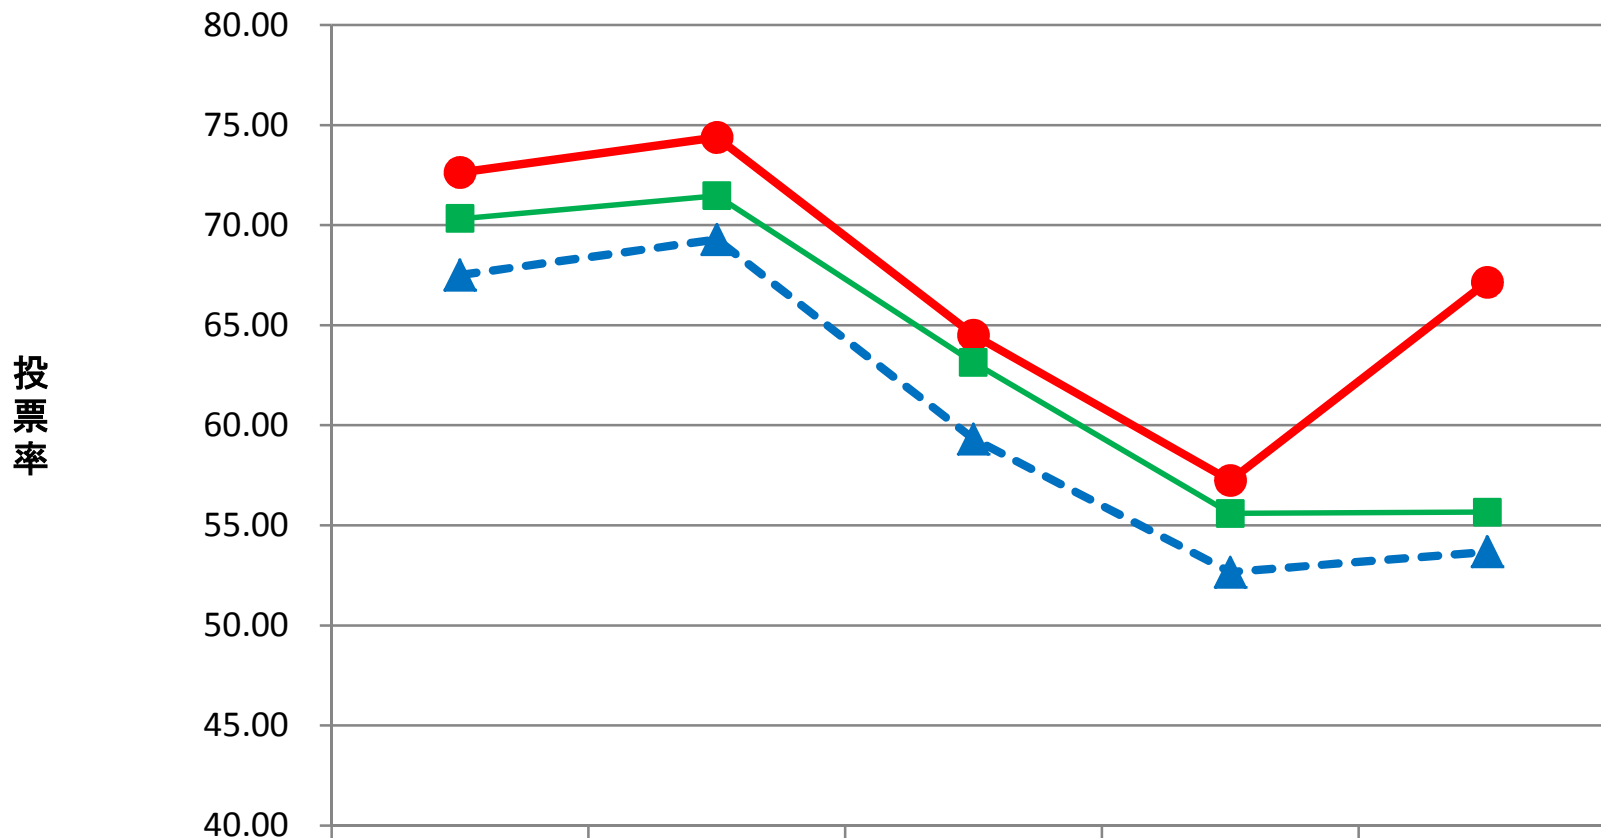

衆議院議員総選挙(小選挙区)

●— 葛城市投票率	72.63	74.39	64.51	57.24	67.16
■— 県平均投票率	70.32	71.47	63.14	55.60	55.66
▲- - 全国平均投票率	67.51	69.28	59.32	52.66	53.68

執行日