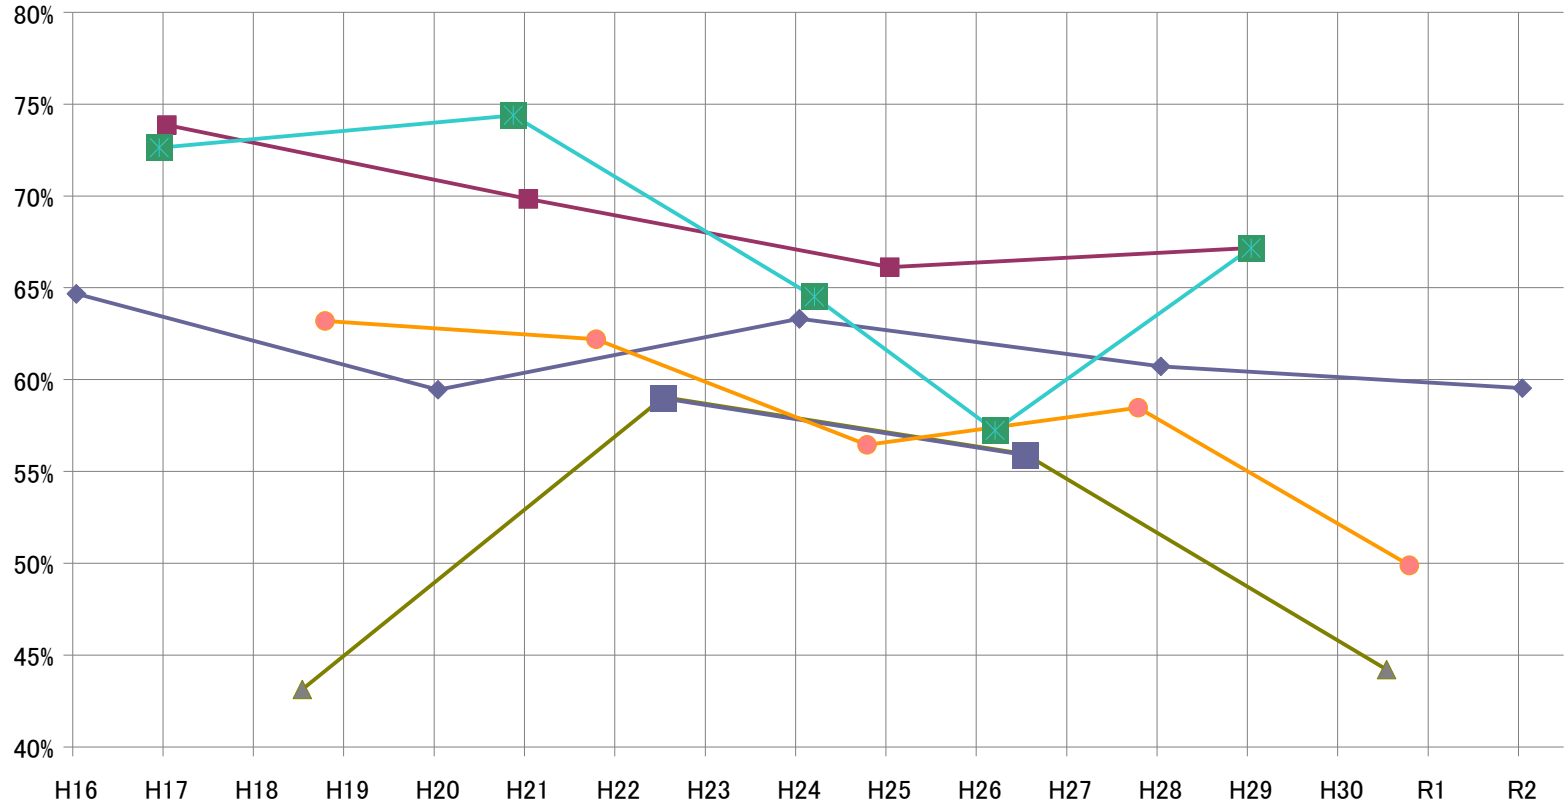

投票率の推移

投票率

	H16.	H17.	H17.	H19.	H19.	H20.	H21.	H21.	H22.	H23.	H24.	H24.	H25.	H25.	H26.	H27.	H28.	H28.	H29.	H31.	R1.7.	R2.1.
	10.31	9.11	10.23	4.8	7.29	10.26	8.30	10.25	7.11	4.10	10.7	12.16	7.21	10.6	12.14	4.12	7.10	10.23	10.22	4.7	21	0.25
◆ 葛城市長選挙	64.67					59.45					63.31							60.72				59.53
■ 葛城市議会議員選挙			73.86				69.83							66.12					67.16			
▲ 奈良県知事選挙				43.13						59.05							55.95			44.22		
■ 奈良県議会議員選挙										58.98						55.89						
■ 衆議院議員総選挙(小選挙区)		72.63					74.39					64.51			57.24				67.16			
● 参議院議員通常選挙(選挙区)				63.19				62.20					56.45				58.47				49.89	

執行年