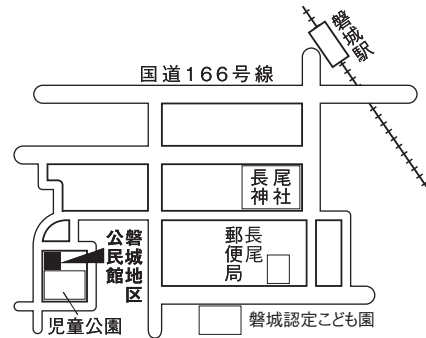

関係地区

南今市

『みんなそろって投票しましょう』

第17 投票所 太田集落センター 太田201番地5

関係地区

太田

第18 投票所 公民館兵家分館 兵家737番地

関係地区

兵家

第19 投票所 竹内集落センター 竹内389番地1

関係地区

竹内

第20 投票所 磐城地区公民館 長尾472番地1

関係地区

長尾

第21 投票所 木戸集落センター 木戸151番地3

関係地区

木戸

第22 投票所 公民館尺土分館 尺土213番地12

関係地区

尺土

第23 投票所 磐城第2保育所 八川70番地2

関係地区

八川

第24 投票所 大畑集落センター 大畑108番地1

関係地区

大畑

**第25
投票所**

當 麻 地 区 公 民 館
當麻1239番地

関係地区
當麻の一部

**第26
投票所**

當 麻 集 会 所
當麻85番地1