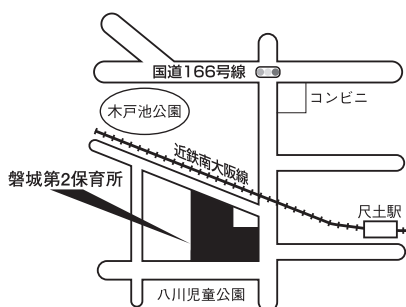

関係地区

木戸

第22 投票所 公民館尺土分館 尺土213番地12

関係地区

尺土

第23 投票所 磐城第2保育所 八川70番地2

関係地区

八川

第24 投票所 大畑集落センター 大畑108番地1

関係地区

大畑

**第25
投票所**

當 麻 地 区 公 民 館
當麻1239番地

関係地区
當麻の一部

**第26
投票所**

當 麻 集 会 所
當麻85番地1