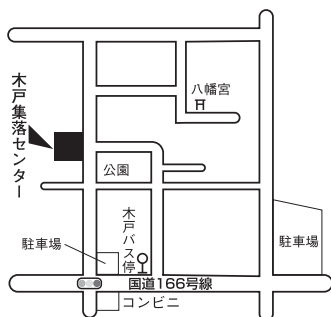

関係地区

南今市

『みんなそろって投票しましょう』

第17 投票所 太田集落センター 太田201番地5

関係地区

太田

第18 投票所 公民館兵家分館 兵家737番地

関係地区

兵家

第19 投票所 竹内集落センター 竹内389番地1

関係地区

竹内

第20 投票所 磐城地区公民館 長尾472番地1

関係地区

長尾

第21 投票所 木戸集落センター 木戸151番地3

関係地区

木戸

第22 投票所 公民館尺土分館 尺土213番地12

関係地区

尺土

第23 投票所 磐城第2保育所 八川70番地2

関係地区

八川

第24 投票所 大畑集落センター 大畑108番地1

関係地区

大畑

**第25
投票所**

當 麻 地 区 公 民 館
當麻1239番地

関係地区
當麻の一部

**第26
投票所**

當 麻 集 会 所
當麻85番地1