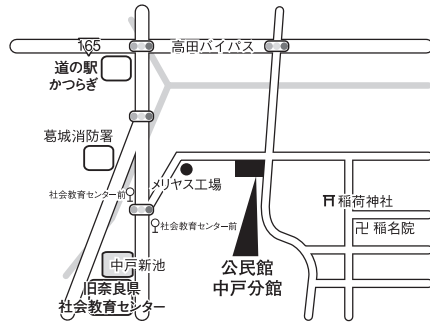

奈良県知事選挙及び奈良県議会議員選挙投票所一覧表

第1 投票所 新庄幼稚園リズム室 南道穂145番地1

関係地区
新庄・辨之庄・北道穂・南道穂

第2 投票所 葛木コミュニティセンター 葛木93番地3

関係地区
葛木・南藤井・大屋

第3 投票所 寺口ふれあい集会所 寺口427番地1

関係地区
寺口

第4 投票所 公民館中戸分館 中戸180番地4

関係地区
中戸

第5 投票所 公民館足田分館 足田400番地1

関係地区
足田

第6 投票所 公民館柿本分館 柿本145番地

関係地区
西室・東室・柿本

第7 投票所 北花内JR地区コミュニティセンター 北花内914番地

関係地区
北花内の一部
(本郷1の一部・JR前・出花内)

第8 投票所 北花内コミュニティセンター 北花内51番地

関係地区
北花内の一部
(本郷1の一部・本郷2・三才池・近鉄前)

『みんなで投票、大切な一票』

第9 投票所 笹堂コミュニティセンター 笹堂240番地1

関係地区

笹堂

第10 投票所 公民館南新町分館 忍海228番地1

関係地区

藁・新町・
南新町

第11 投票所 公民館新村分館 新村345番地3

関係地区

新村

第12 投票所 忍海幼稚園リズム室 忍海338番地1

関係地区

忍海・南花内・
西辻

第13 投票所 公民館脇田分館 脇田171番地1

関係地区