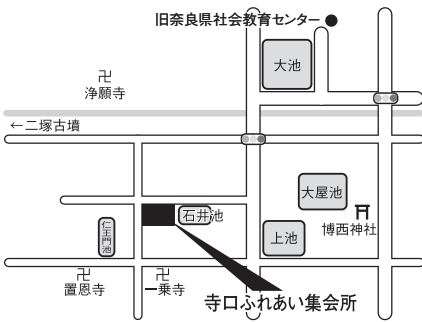

奈良県知事選挙及び奈良県議会議員選挙投票所一覧表

第1 投票所 新庄幼稚園リズム室 南道穂145番地1

関係地区
新庄・辨之庄・北道穂・南道穂

第2 投票所 葛木コミュニティセンター 葛木93番地3

関係地区
葛木・南藤井・大屋

第3 投票所 寺口ふれあい集会所 寺口427番地1

関係地区
寺口

第4 投票所 公民館中戸分館 中戸180番地4

関係地区
中戸

第5 投票所 公民館足田分館 足田400番地1

関係地区
足田

第6 投票所 公民館柿本分館 柿本145番地

関係地区
西室・東室・柿本

第7 投票所 北花内JR地区コミュニティセンター 北花内914番地

関係地区
北花内の一部
(本郷1の一部・JR前・出花内)

第8 投票所 北花内コミュニティセンター 北花内51番地

関係地区
北花内の一部
(本郷1の一部・本郷2・三才池・近鉄前)

『みんなで投票、大切な一票』

第9 投票所 笹堂コミュニティセンター 笹堂240番地1

関係地区

笹堂

第10 投票所 公民館南新町分館 忍海228番地1

関係地区

藁・新町・
南新町

第11 投票所 公民館新村分館 新村345番地3

関係地区

新村

第12 投票所 忍海幼稚園リズム室 忍海338番地1

関係地区

忍海・南花内・
西辻

第13 投票所 公民館脇田分館 脇田171番地1

関係地区