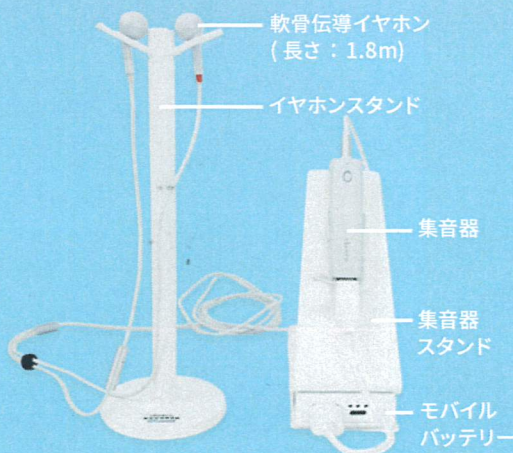

セット内容

上記に加えて、充電用アダプター、集音器充電用AtoCケーブル、サポートホルダー、清掃用クロスが付属します。

カラーは薄藤(パープル) と松葉(グリーン) の2色展開

本製品は、株式会社CCHサウンドから許諾された特許を使用しています。